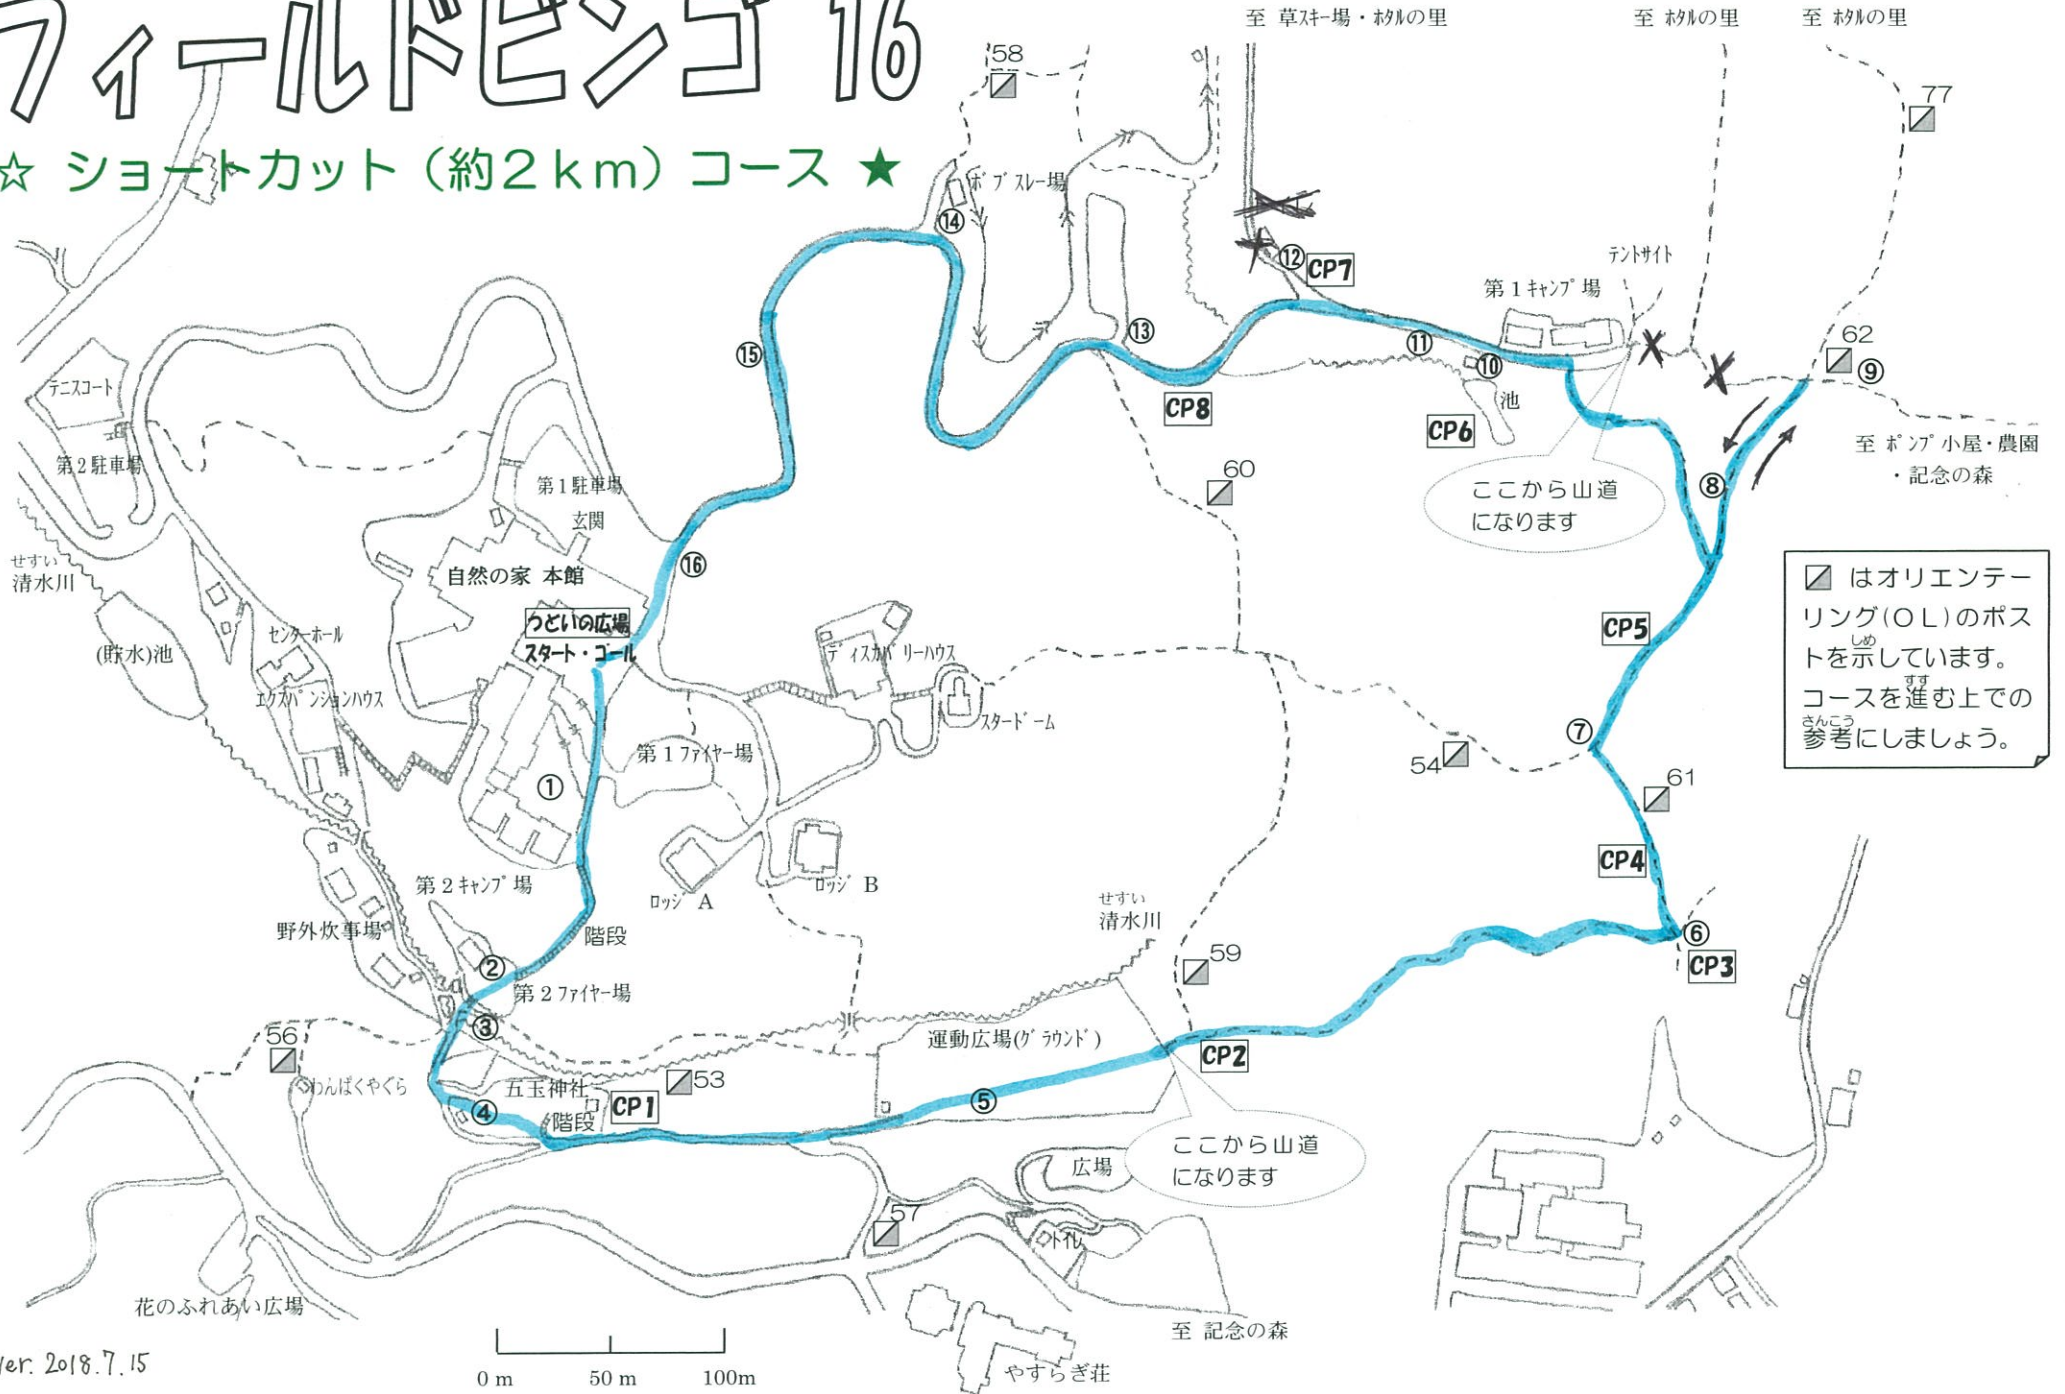

フィールドビンゴ 16

☆ ショートカット (約2km) コース ☆

◻ はオリエンテーリング(OL)のポストを示しています。
 コースを^{すす}進む上での^{さんごう}参考にしましょう。