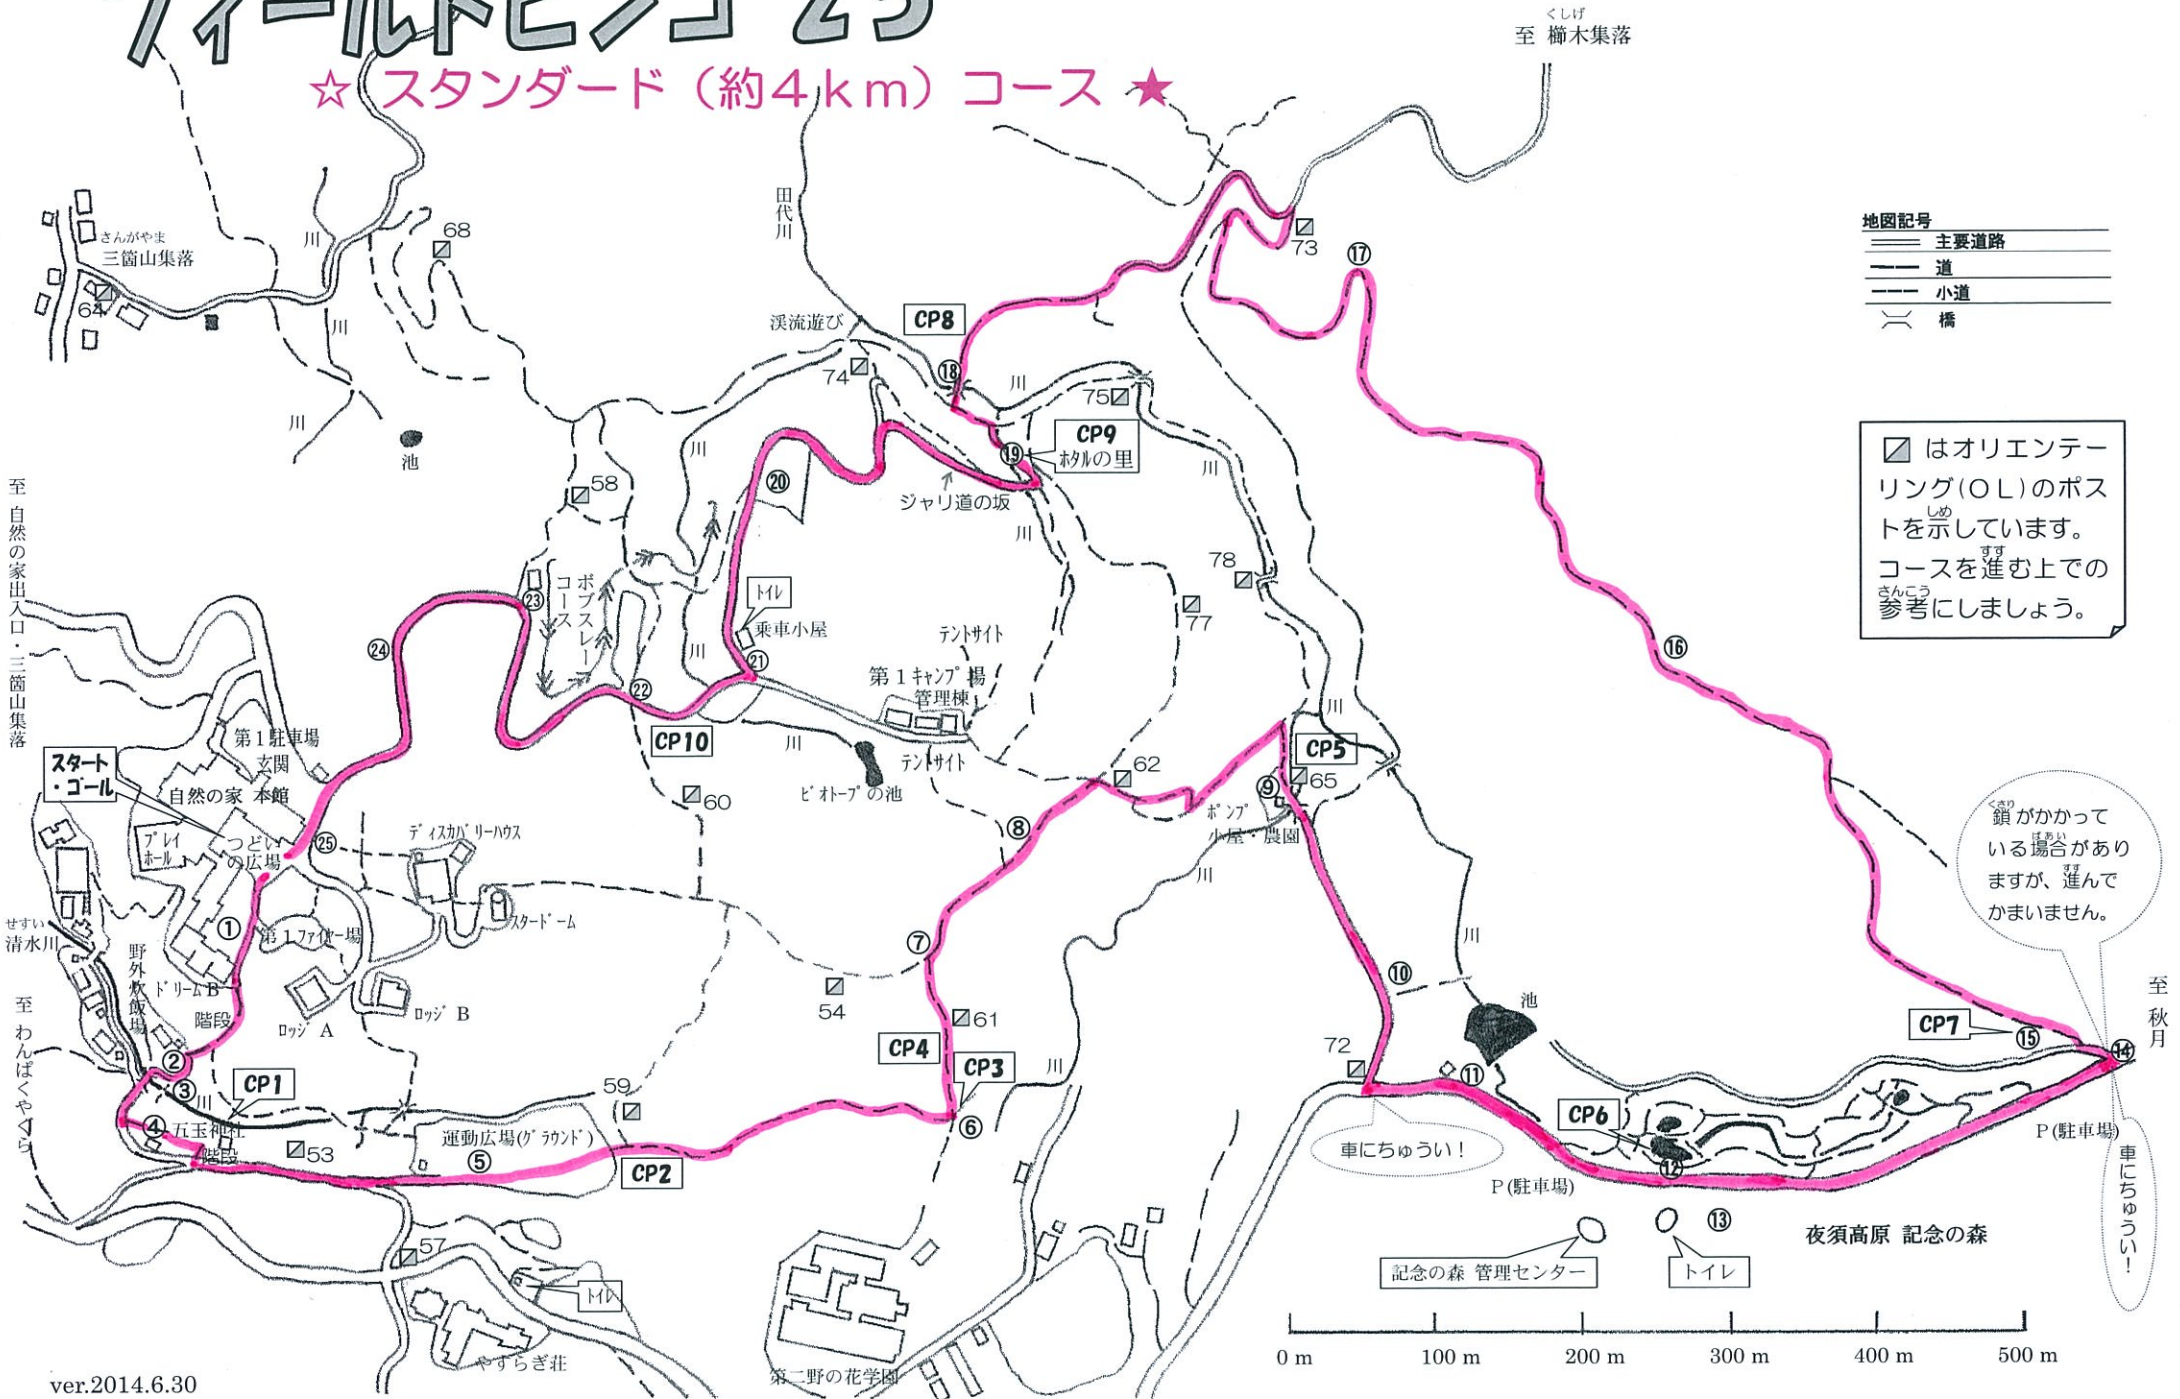

フィールドビンゴ 25

☆ スタンダード (約4km) コース ☆

地図記号
 主要道路
 道
 小道
 橋

□ はオリエンテーリング(OL)のポストを示しています。コースを進む上での参考にしましょう。

鎖がかかっている場合がありますが、選んではかまいません。

至秋月

車にちゅうい！
 P(駐車場)