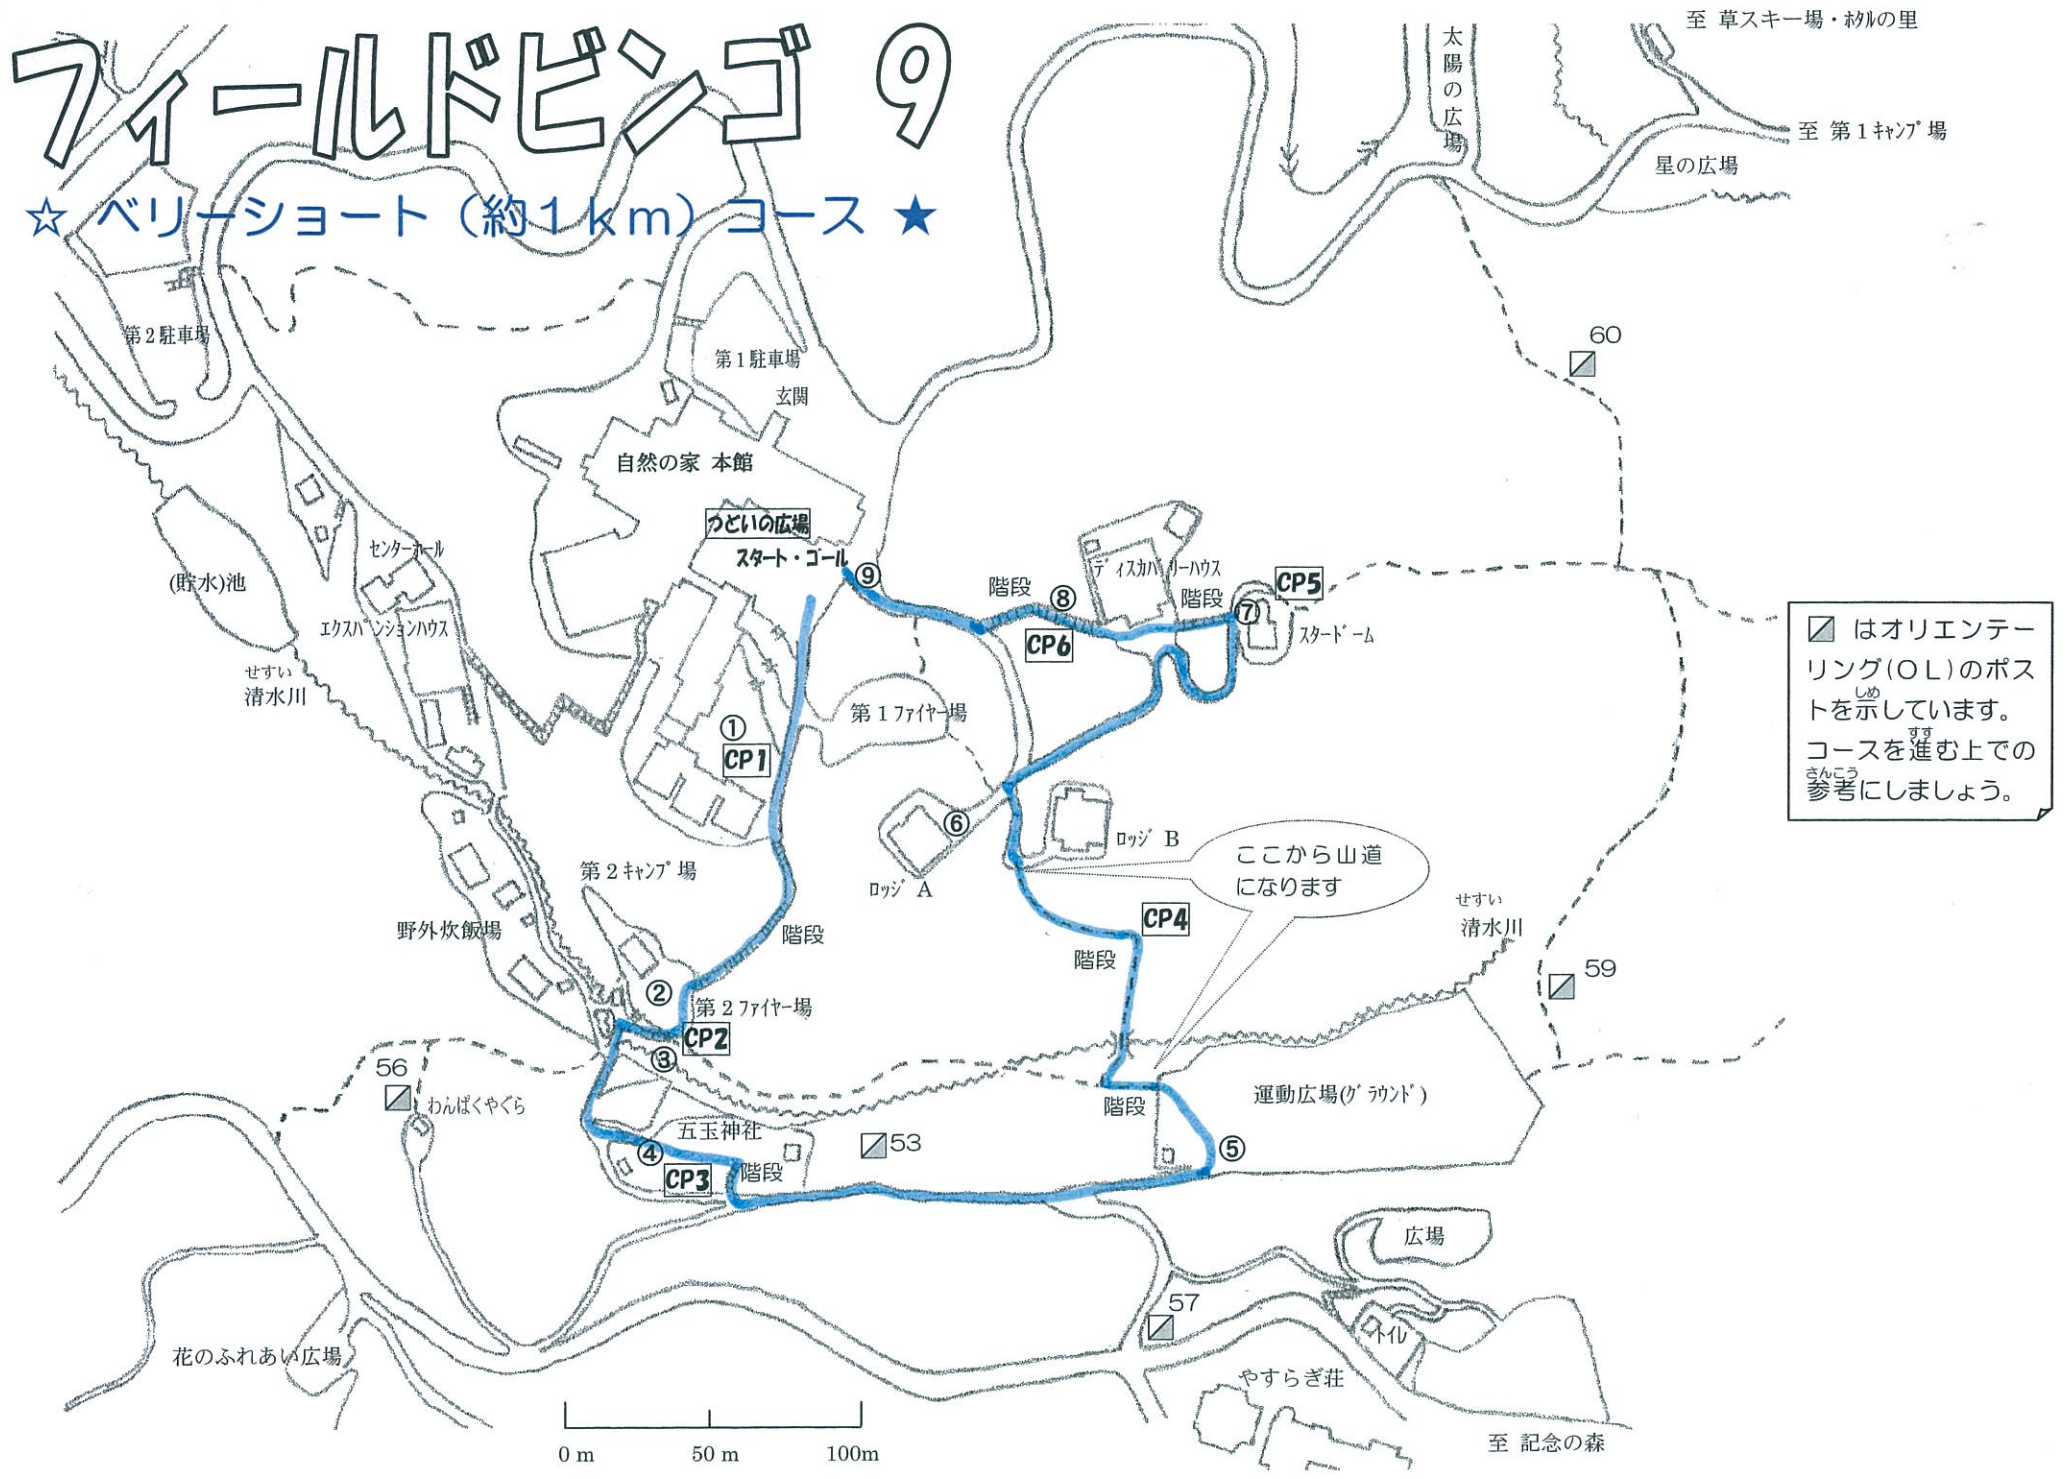

# フィールドビンゴ 9

## ★ ベリーショート (約1km) コース ★

☑ はオリエンテーリング(OL)のポストを示しています。コースを進む上での参考にしましょう。