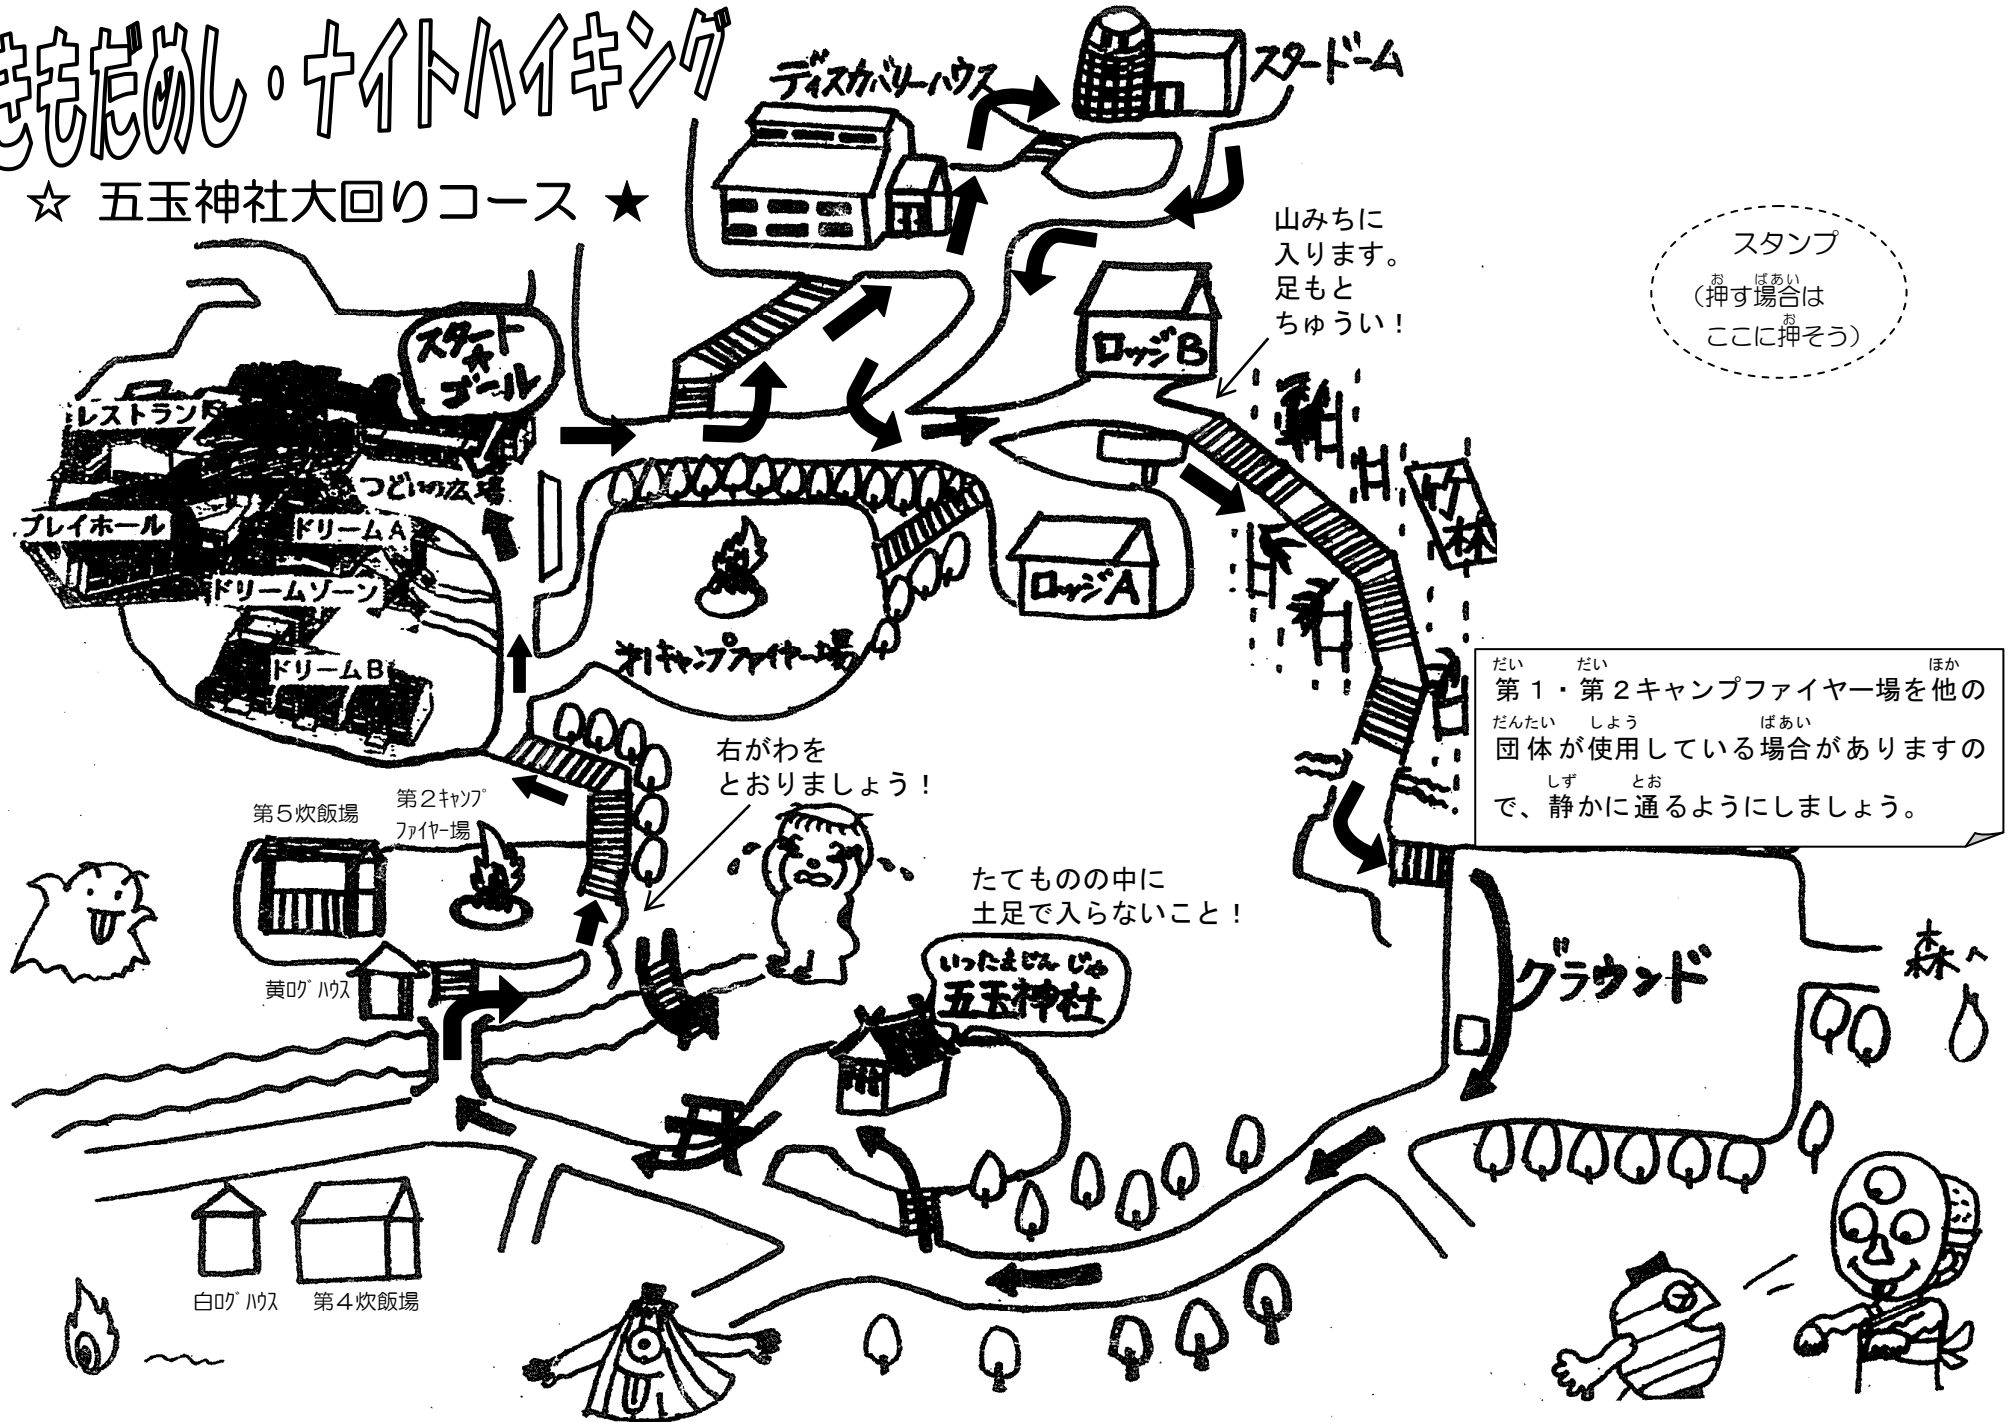

きまぐれ・ナイトハイキング

☆ 五玉神社大回りコース ☆

スタンプ
おぼあい
(押す場合は
ここに押そう)

だい だい ほか
第1・第2キャンプファイヤー場を他の
だんたい しょう ばあい
団体が使用している場合がありますの
しず とお
で、静かに通るようにしましょう。

右がわを
とおりましょう!

たてももの中に
土足で入らないこと!

いったまじん じゆ
五玉神社

グラウンド

森

白のハウス 第4炊飯場

第5炊飯場 第2キャンプファイヤー場

スタートポイント
レストラン
プレイホール
つどいの広場
ドリームA
ドリームソープ
ドリームB

ディスカバーハウス

スナードーム

ロッジB

ロッジA

キャンプファイヤー場

黄のハウス

白のハウス