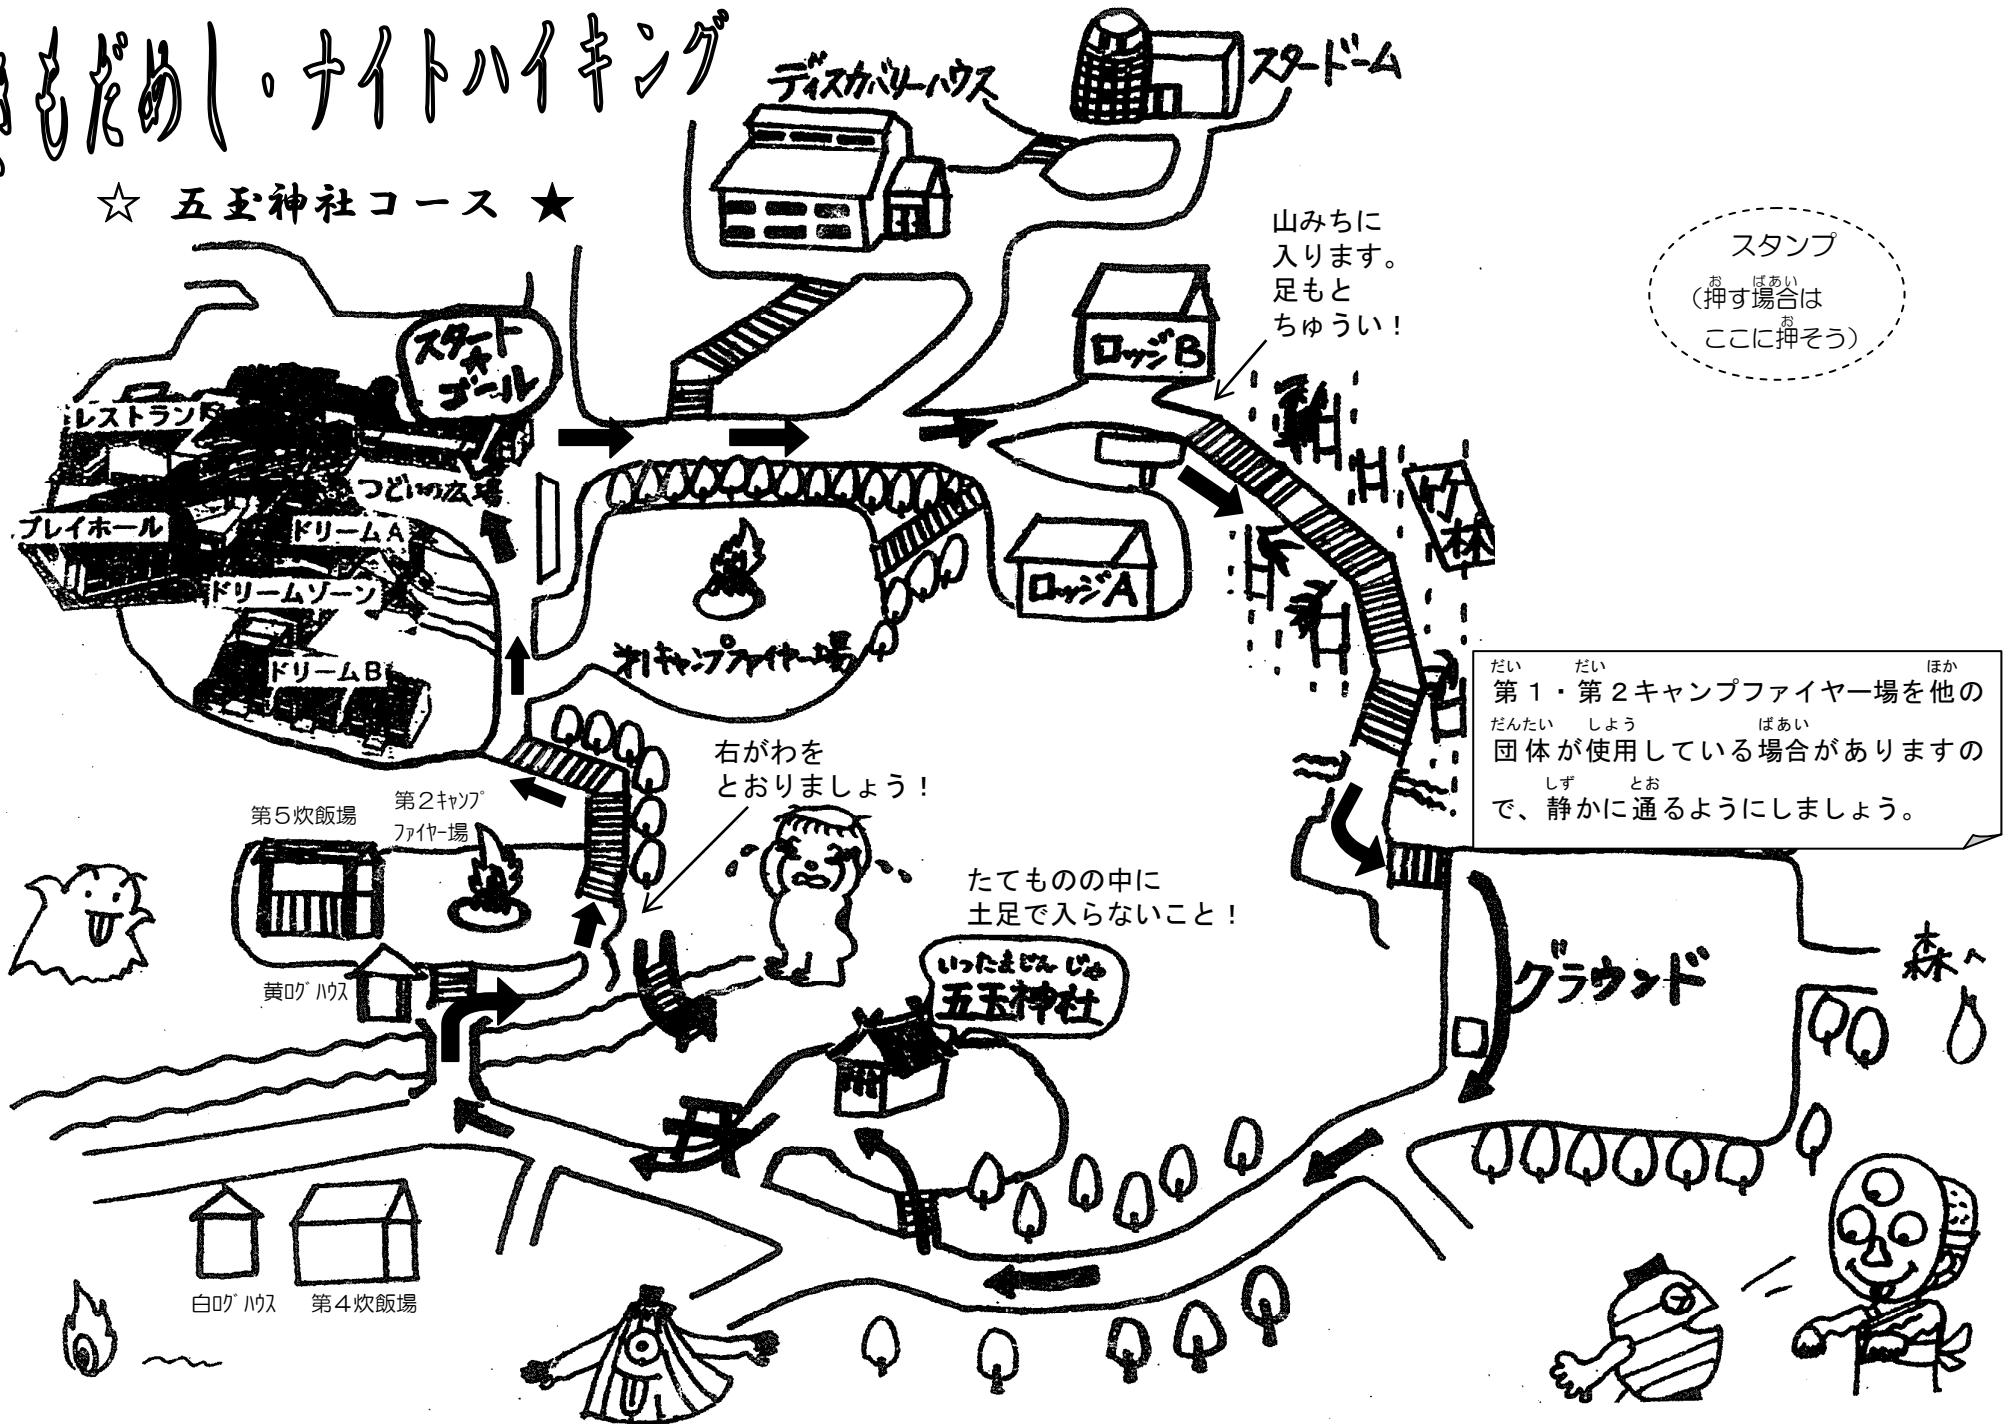

きもだめし・ナイトハイキング

★ 五玉神社コース ★

山みちに入ります。
足もとちゅうい!

スタンプ
お ばあい
(押し場合は
ここに押しそ)

右がわをとおりましょう!

たてもものの中に
土足で入らないこと!

いったまじんじゆ
五玉神社

だいたい だいたい ほか
第1・第2キャンプファイヤー場を他の
だんたい しよう ばあい
団体が使用している場合がありますので、
しず とお
静かに通るようにしましょう。

白のハウス 第4炊飯場

第5炊飯場 第2キャンプファイヤー場

黄のハウス

スタートボール

ディスカバーハウス

スタートM

ロッジB

ロッジA

グラウンド

森

レストラン

プレイホール

ドリームA

ドリームソープ

ドリームB

おキャンプファイヤー場

山みち

山みち

山みち

山みち

山みち

山みち

山みち

山みち