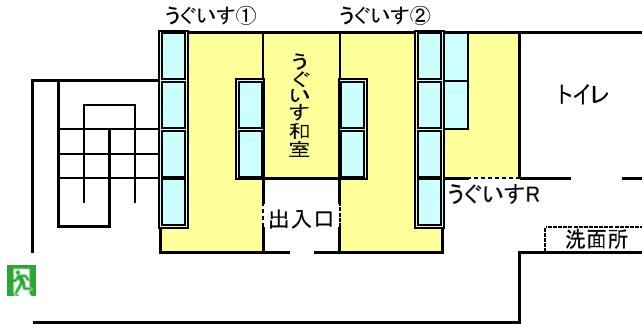

# ドリームA

宿泊室 (ひよどり①)

3F

宿泊室 (ひよどり和室)

2F

お風呂・リネン室

2段ベッド

1F

ドリームB  
あさかぜ

うぐいす①	12人(2段ベッド6組)
うぐいす②	12人(2段ベッド6組)
うぐいす和室	8人分の布団(10畳)
うぐいすR (リーダー室)	最大3人まで(和室10畳) 備付ベッド2, 簡易ベッド1

かっこう①	10人分(2段ベッド5組)
かっこう②	10人分(2段ベッド5組)
かっこう和室	8人分の布団(10畳)

ひよどり①	10人分(2段ベッド5組)
ひよどり②	10人分(2段ベッド5組)
ひよどり和室	8人分の布団(10畳)
ひよどりR (リーダー室)	最大3人まで(和室10畳) 備付ベッド2, 簡易ベッド1

めじろ①	12人分(2段ベッド6組)
めじろ②	12人分(2段ベッド6組)
めじろ和室	8人分の布団(10畳)
めじろR (リーダー室)	最大3人まで(カーペット敷) 備付ベッド2, 簡易ベッド1

※ 各宿泊室の出入口でくつを脱ぎます。

※ 各宿泊室の出入口は施錠ができます。ご希望の場合は、事務室より鍵を貸出しますので、引率の方で管理をお願いします。