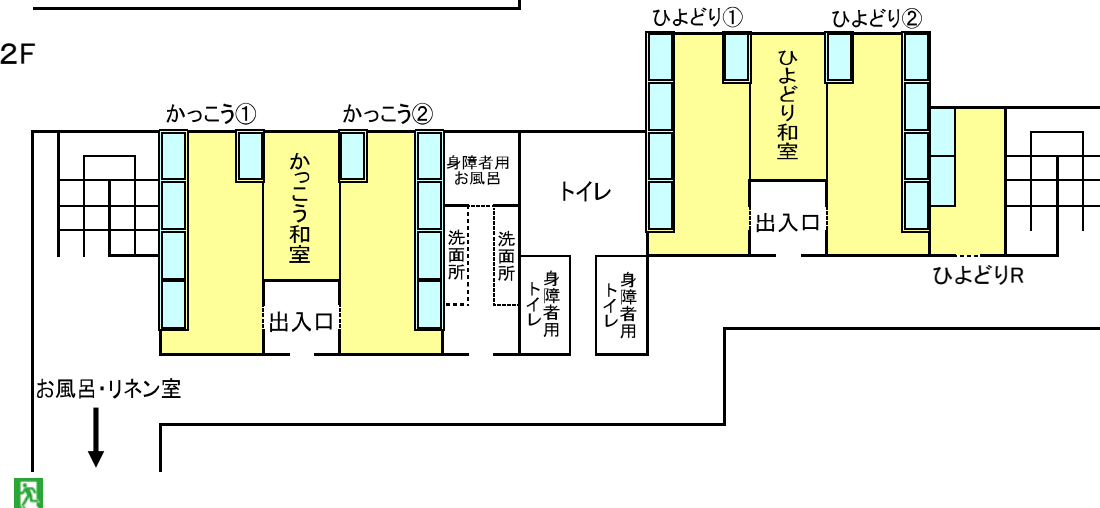

# ドリームA

宿泊室 (ひよどり①)

3F

宿泊室 (ひよどり和室)

2F

お風呂・リネン室

2段ベッド

1F

ドリームB  
あさかぜ

うぐいす①	12人(2段ベッド6組)
うぐいす②	12人(2段ベッド6組)
うぐいす和室	8人分の布団(10畳)
うぐいすR (リーダー室)	最大3人まで(和室10畳) 備付ベッド2, 簡易ベッド1

かっこう①	10人分(2段ベッド5組)
かっこう②	10人分(2段ベッド5組)
かっこう和室	8人分の布団(10畳)

ひよどり①	10人分(2段ベッド5組)
ひよどり②	10人分(2段ベッド5組)
ひよどり和室	8人分の布団(10畳)
ひよどりR (リーダー室)	最大3人まで(和室10畳) 備付ベッド2, 簡易ベッド1

めじろ①	12人分(2段ベッド6組)
めじろ②	12人分(2段ベッド6組)
めじろ和室	8人分の布団(10畳)
めじろR (リーダー室)	最大3人まで(カーペット敷) 備付ベッド2, 簡易ベッド1

※ 各宿泊室の出入口でくつを脱ぎます。

※ 各宿泊室の出入口は施錠ができます。ご希望の場合は、事務室より鍵を貸出しますので、引率の方で管理をお願いします。