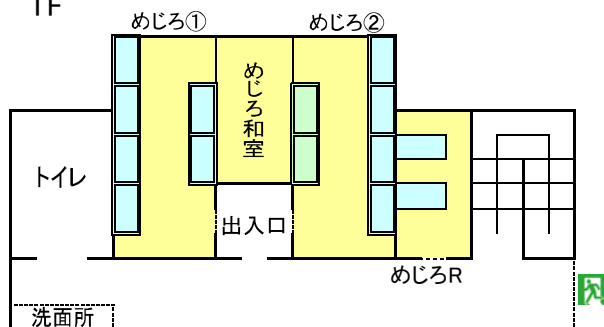

# ドリームA

宿泊室 (ひよどり①)

3F

宿泊室 (ひよどり和室)

2F

お風呂・リネン室

2段ベッド

1F

ドリームB  
あさかぜ

うぐいす①	12人(2段ベッド6組)
うぐいす②	12人(2段ベッド6組)
うぐいす和室	8人分の布団(10畳)
うぐいすR (リーダー室)	最大3人まで(和室10畳) 備付ベッド2, 簡易ベッド1

かっこう①	10人分(2段ベッド5組)
かっこう②	10人分(2段ベッド5組)
かっこう和室	8人分の布団(10畳)

ひよどり①	10人分(2段ベッド5組)
ひよどり②	10人分(2段ベッド5組)
ひよどり和室	8人分の布団(10畳)
ひよどりR (リーダー室)	最大3人まで(和室10畳) 備付ベッド2, 簡易ベッド1