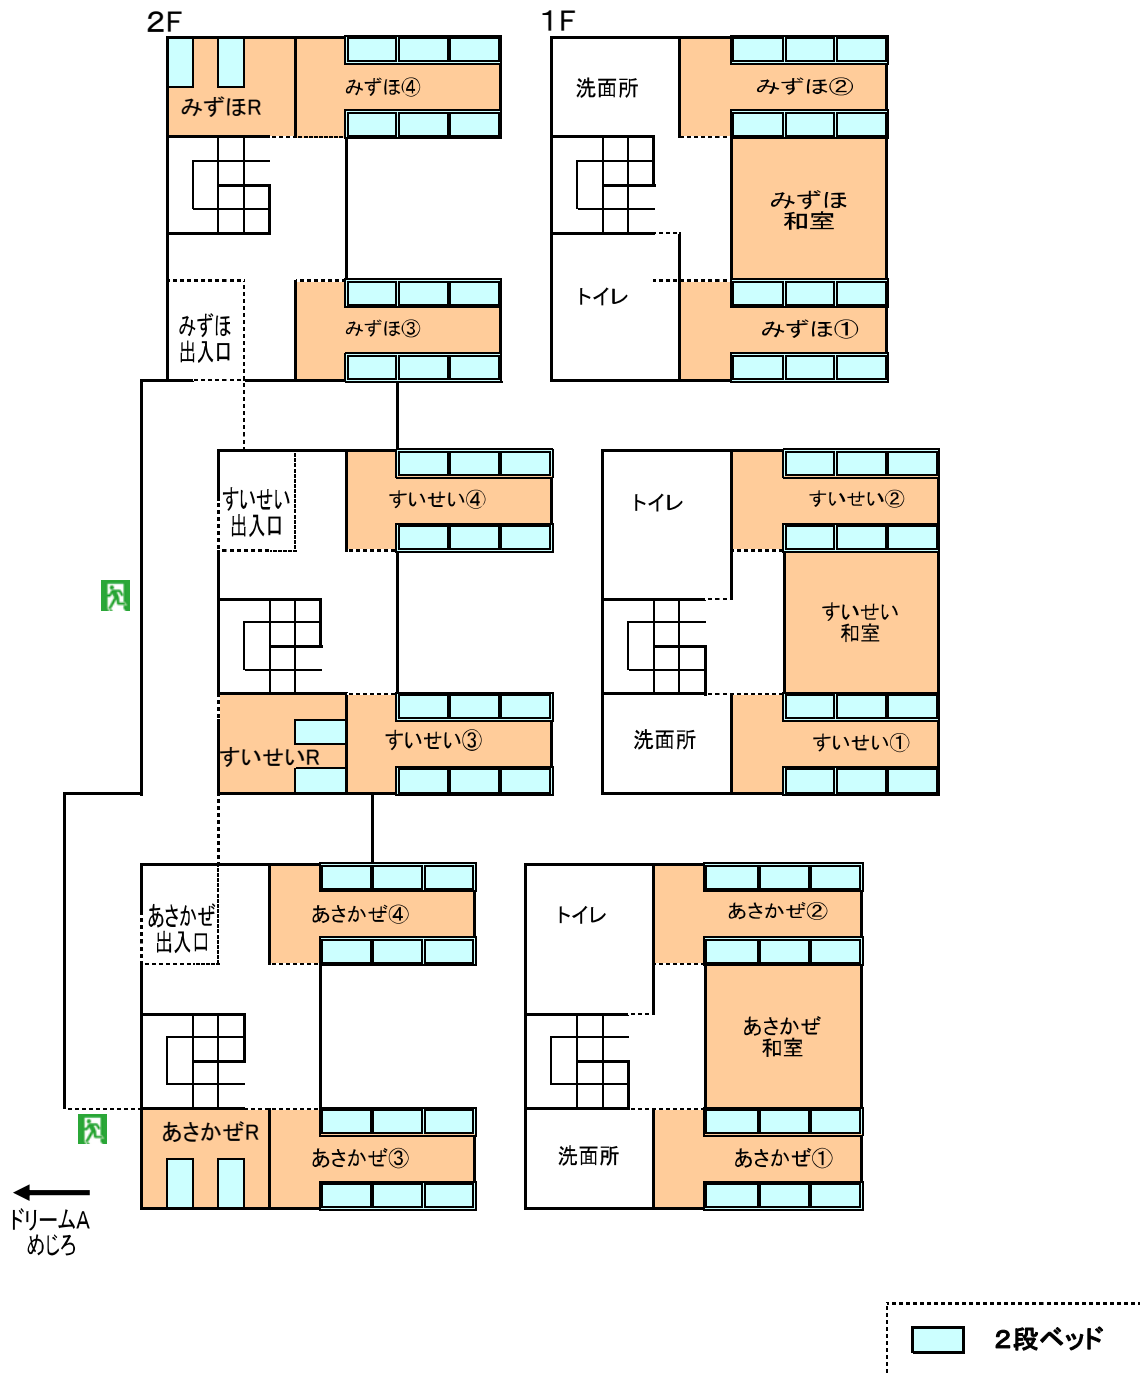

# ドリームB

あさかぜ①	12人(2段ベッド6組)	すいせい①	12人(2段ベッド6組)	みずほ①	12人(2段ベッド6組)
あさかぜ②	12人(2段ベッド6組)	すいせい②	12人(2段ベッド6組)	みずほ②	12人(2段ベッド6組)
あさかぜ③	12人(2段ベッド6組)	すいせい③	12人(2段ベッド6組)	みずほ③	12人(2段ベッド6組)
あさかぜ④	12人(2段ベッド6組)	すいせい④	12人(2段ベッド6組)	みずほ④	12人(2段ベッド6組)
あさかぜ和室	8人分の布団(11畳)	すいせい和室	8人分の布団(11畳)	みずほ和室	8人分の布団(11畳)
あさかぜR (リーダー室)	最大3人まで(カーペット敷) 備付ベッド2, 簡易ベッド1	すいせいR (リーダー室)	最大3人まで(カーペット敷) 備付ベッド2, 簡易ベッド1	みずほR (リーダー室)	最大3人まで(カーペット敷) 備付ベッド2, 簡易ベッド1

※ 各宿泊室の出入口でくつを脱ぎます。

※ ドリームBの和室は、扉はなくカーテンで仕切る仕様となっています。

※ 各宿泊室の出入口は施錠ができます。ご希望の場合は、事務室より鍵を貸出しますので、引率の方で管理をお願いします。