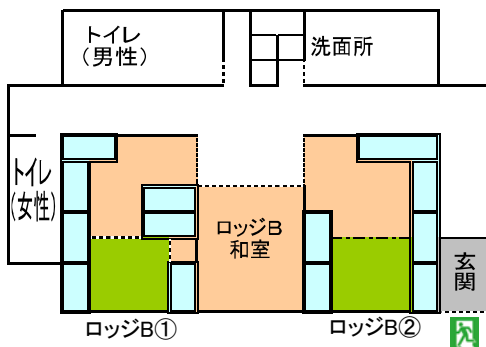

# ロッジA

2F

3F

1F

ロッジA①	12人(2段ベット6組, 4畳半付)
ロッジA②	12人(2段ベット6組, 4畳半付)
ロッジA③	12人(2段ベット6組)
ロッジA④	12人(2段ベット6組)
ロッジA和室	8人分の布団(8畳)
ロッジA R (リーダー室)	最大3人まで(フローリング) 備付ベット2, 簡易ベット1

※ 各宿泊棟の玄関でくつを脱ぎます。

※ ロッジA・Bの和室は、扉はなくカーテンで仕切る仕様となっています。

※ ロッジA・Bともに和室は8畳ですので、手狭な場合は、①②の部屋にある4畳半のスペースをご活用ください。

※ 各宿泊棟の出入口は施錠ができます。ご希望の場合は、事務室より鍵を貸出しますので、引率の方で管理をお願いします。

# ロッジB

1F

2F

ロッジB①	14人(2段ベット7組, 4畳半付)
ロッジB②	12人(2段ベット6組, 4畳半付)
ロッジB③	12人(2段ベット6組)
ロッジB④	12人(2段ベット6組)
ロッジB和室	8人分の布団(8畳)
ロッジB R (リーダー室)	最大3人まで(フローリング) 備付ベット2, 簡易ベット1