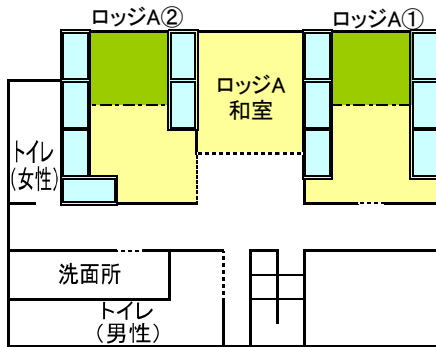

# ロッジA

2F

3F

1F

ロッジA①	12人(2段ベット6組, 4畳半付)
ロッジA②	12人(2段ベット6組, 4畳半付)
ロッジA③	12人(2段ベット6組)
ロッジA④	12人(2段ベット6組)
ロッジA和室	8人分の布団(8畳)
ロッジA R (リーダー室)	最大3人まで(フローリング) 備付ベット2, 簡易ベット1

※ 各宿泊棟の玄関でくつを脱ぎます。

※ ロッジA・Bの和室は、扉はなくカーテンで仕切る仕様となっています。

※ ロッジA・Bともに和室は8畳ですので、手狭な場合は、①②の部屋にある4畳半のスペースをご活用ください。

※ 各宿泊棟の出入口は施錠ができます。ご希望の場合は、事務室より鍵を貸出しますので、引率の方で管理をお願いします。

# ロッジB

1F

2F

ロッジB①	14人(2段ベット7組, 4畳半付)
ロッジB②	12人(2段ベット6組, 4畳半付)
ロッジB③	12人(2段ベット6組)
ロッジB④	12人(2段ベット6組)
ロッジB和室	8人分の布団(8畳)
ロッジB R (リーダー室)	最大3人まで(フローリング) 備付ベット2, 簡易ベット1