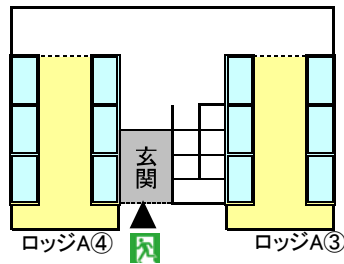

# ロッジA

2F

3F

1F

ロッジA①	12人(2段ベット6組, 4畳半付)
ロッジA②	12人(2段ベット6組, 4畳半付)
ロッジA③	12人(2段ベット6組)
ロッジA④	12人(2段ベット6組)
ロッジA和室	8人分の布団(8畳)
ロッジA R (リーダー室)	最大3人まで(フローリング) 備付ベット2, 簡易ベット1

※ 各宿泊棟の玄関でくつを脱ぎます。

※ ロッジA・Bの和室は、扉はなくカーテンで仕切る仕様となっています。

※ ロッジA・Bともに和室は8畳ですので、手狭な場合は、①②の部屋にある4畳半のスペースをご活用ください。

※ 各宿泊棟の出入口は施錠ができます。ご希望の場合は、事務室より鍵を貸出しますので、引率の方で管理をお願いします。