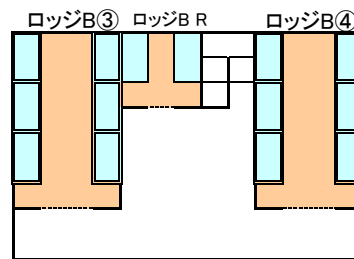

# ロッジA

2F

3F

1F

ロッジA①	12人(2段ベット6組, 4畳半付)
ロッジA②	12人(2段ベット6組, 4畳半付)
ロッジA③	12人(2段ベット6組)
ロッジA④	12人(2段ベット6組)
ロッジA和室	8人分の布団(8畳)
ロッジA R (リーダー室)	最大3人まで(フローリング) 備付ベット2, 簡易ベット1

※ 各宿泊棟の玄関でくつを脱ぎます。

※ ロッジA・Bの和室は、扉はなくカーテンで仕切る仕様となっています。

※ ロッジA・Bともに和室は8畳ですので、手狭な場合は、①②の部屋にある4畳半のスペースをご活用ください。

※ 各宿泊棟の出入口は施錠ができます。ご希望の場合は、事務室より鍵を貸出しますので、引率の方で管理をお願いします。

# ロッジB

1F

2F

ロッジB①	14人(2段ベット7組, 4畳半付)
ロッジB②	12人(2段ベット6組, 4畳半付)
ロッジB③	12人(2段ベット6組)
ロッジB④	12人(2段ベット6組)
ロッジB和室	8人分の布団(8畳)
ロッジB R (リーダー室)	最大3人まで(フローリング) 備付ベット2, 簡易ベット1