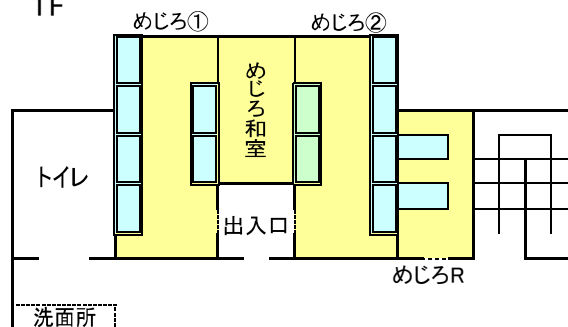

# ドリームA

宿泊室 (ひよどり①)

3F

宿泊室 (ひよどり和室)

2F

※ 各宿泊室の出入口でくつを脱ぎます。

うぐいす①	12人(2段ベッド6組)
うぐいす②	12人(2段ベッド6組)
うぐいす和室	8人分の布団(10畳)
うぐいすR (リーダー室)	最大3人まで(和室10畳) 備付ベッド2, 簡易ベッド1

かっこう①	10人分(2段ベッド5組)
かっこう②	10人分(2段ベッド5組)
かっこう和室	8人分の布団(10畳)

ひよどり①	10人分(2段ベッド5組)
ひよどり②	10人分(2段ベッド5組)
ひよどり和室	8人分の布団(10畳)
ひよどりR (リーダー室)	最大3人まで(和室10畳) 備付ベッド2, 簡易ベッド1

1F

めじろ①	12人分(2段ベッド6組)
めじろ②	12人分(2段ベッド6組)
めじろ和室	8人分の布団(10畳)
めじろR (リーダー室)	最大3人まで(カーペット敷) 備付ベッド2, 簡易ベッド1