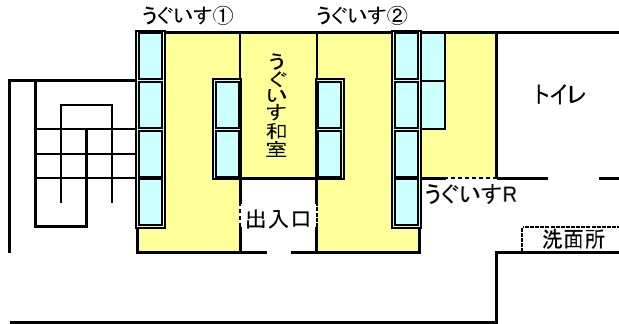

# ドリームA

宿泊室 (ひよどり①)

3F

宿泊室 (ひよどり和室)

2F

※ 各宿泊室の出入口でくつを脱ぎます。

うぐいす①	12人(2段ベッド6組)
うぐいす②	12人(2段ベッド6組)
うぐいす和室	8人分の布団(10畳)
うぐいすR (リーダー室)	最大3人まで(和室10畳) 備付ベッド2, 簡易ベッド1

かっこう①	10人分(2段ベッド5組)
かっこう②	10人分(2段ベッド5組)
かっこう和室	8人分の布団(10畳)

ひよどり①	10人分(2段ベッド5組)
ひよどり②	10人分(2段ベッド5組)
ひよどり和室	8人分の布団(10畳)
ひよどりR (リーダー室)	最大3人まで(和室10畳) 備付ベッド2, 簡易ベッド1

1F

めじろ①	12人分(2段ベッド6組)
めじろ②	12人分(2段ベッド6組)
めじろ和室	8人分の布団(10畳)
めじろR (リーダー室)	最大3人まで(カーペット敷) 備付ベッド2, 簡易ベッド1