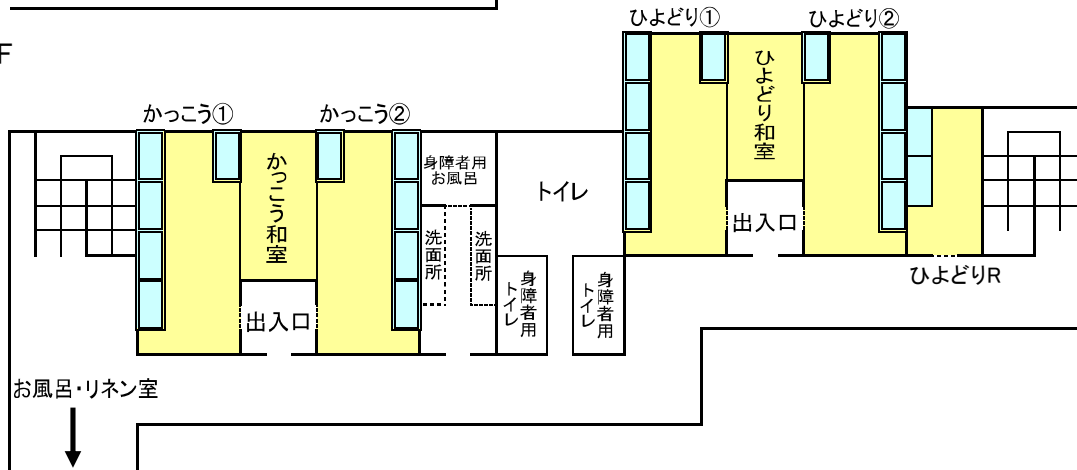

# ドリームA

宿泊室 (ひよどり①)

3F

宿泊室 (ひよどり和室)

2F

※ 各宿泊室の出入口でくつを脱ぎます。

うぐいす①	12人(2段ベッド6組)
うぐいす②	12人(2段ベッド6組)
うぐいす和室	8人分の布団(10畳)
うぐいすR (リーダー室)	最大3人まで(和室10畳) 備付ベッド2, 簡易ベッド1

かっこう①	10人分(2段ベッド5組)
かっこう②	10人分(2段ベッド5組)
かっこう和室	8人分の布団(10畳)

ひよどり①	10人分(2段ベッド5組)
ひよどり②	10人分(2段ベッド5組)
ひよどり和室	8人分の布団(10畳)
ひよどりR (リーダー室)	最大3人まで(和室10畳) 備付ベッド2, 簡易ベッド1

1F

めじろ①	12人分(2段ベッド6組)
めじろ②	12人分(2段ベッド6組)
めじろ和室	8人分の布団(10畳)
めじろR (リーダー室)	最大3人まで(カーペット敷) 備付ベッド2, 簡易ベッド1