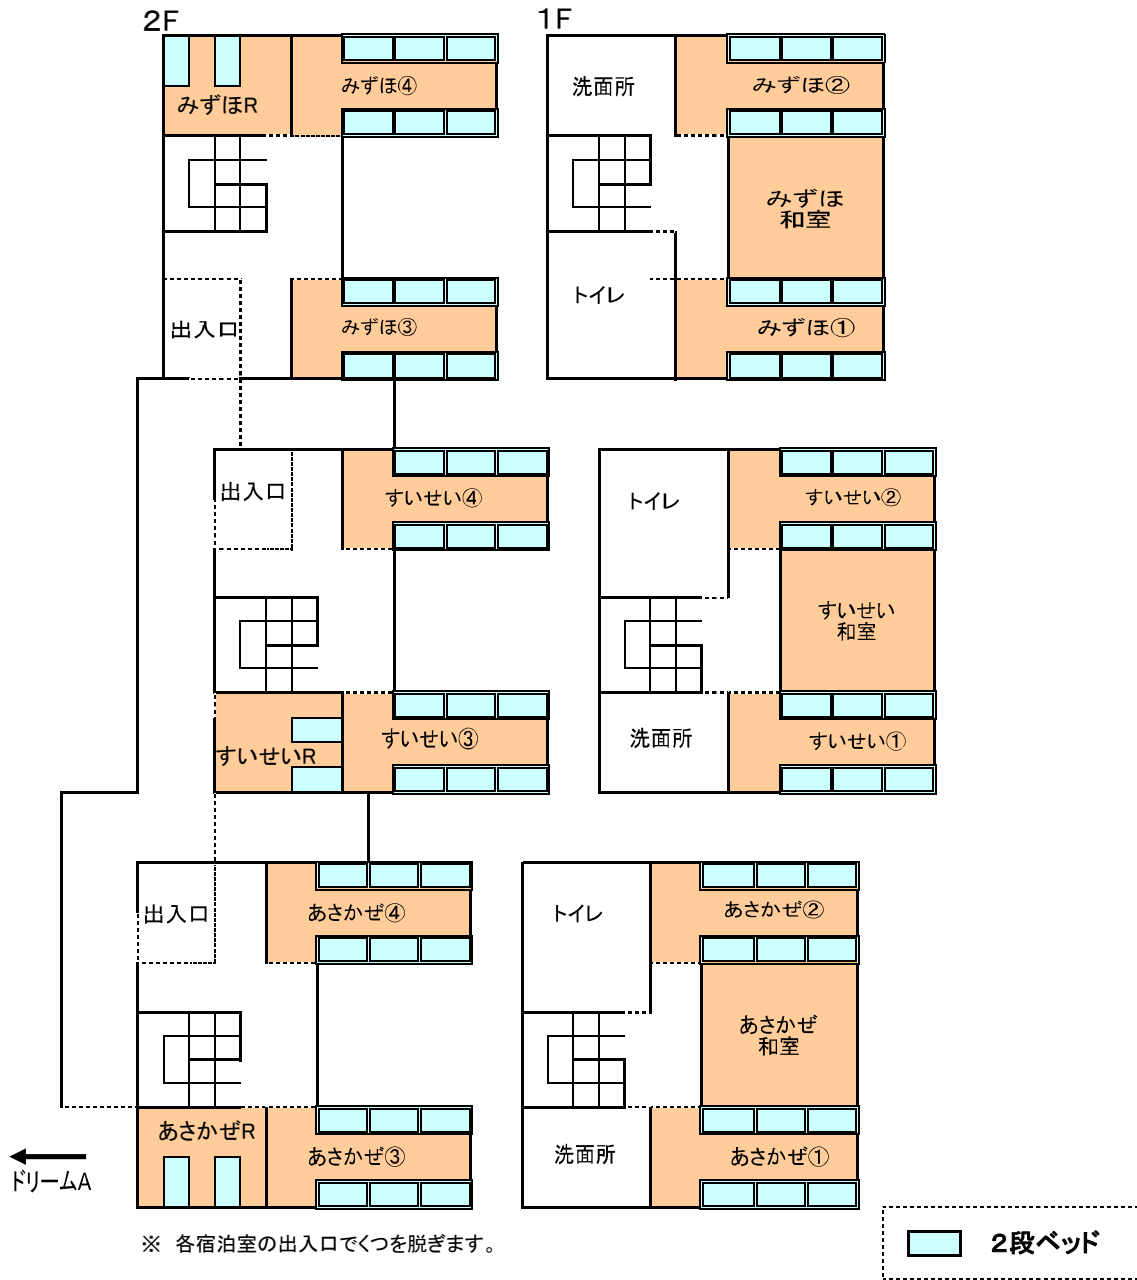

# ドリームB

あさかぜ①	12人(2段ベッド6組)	すいせい①	12人(2段ベッド6組)	みずほ①	12人(2段ベッド6組)
あさかぜ②	12人(2段ベッド6組)	すいせい②	12人(2段ベッド6組)	みずほ②	12人(2段ベッド6組)
あさかぜ③	12人(2段ベッド6組)	すいせい③	12人(2段ベッド6組)	みずほ③	12人(2段ベッド6組)
あさかぜ④	12人(2段ベッド6組)	すいせい④	12人(2段ベッド6組)	みずほ④	12人(2段ベッド6組)
あさかぜ和室	8人分の布団(11畳)	すいせい和室	8人分の布団(11畳)	みずほ和室	8人分の布団(11畳)
あさかぜR (リーダー室)	最大3人まで(カーペット敷) 備付ベッド2, 簡易ベッド1	すいせいR (リーダー室)	最大3人まで(カーペット敷) 備付ベッド2, 簡易ベッド1	みずほR (リーダー室)	最大3人まで(カーペット敷) 備付ベッド2, 簡易ベッド1