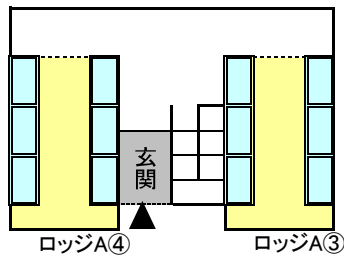

ロッジA

2F

3F

1F

ロッジA①	12人(2段ベット6組, 4畳半付)
ロッジA②	12人(2段ベット6組, 4畳半付)
ロッジA③	12人(2段ベット6組)
ロッジA④	12人(2段ベット6組)
ロッジA和室	8人分の布団(8畳)
ロッジA R (リーダー室)	最大3人まで(フローリング) 備付ベット2, 簡易ベット1

※ 各宿泊棟の玄関でくつを脱ぎます。

※ ロッジA・Bの和室は、扉はなくカーテンで仕切る仕様となっています。

※ ロッジA・Bともに和室は8畳ですので、手狭な場合は、①②の部屋にある4畳半のスペースをご活用ください。

ロッジB

1F

2F

ロッジB①	14人(2段ベット7組, 4畳半付)
ロッジB②	12人(2段ベット6組, 4畳半付)
ロッジB③	12人(2段ベット6組)
ロッジB④	12人(2段ベット6組)
ロッジB和室	8人分の布団(8畳)
ロッジB R (リーダー室)	最大3人まで(フローリング) 備付ベット2, 簡易ベット1