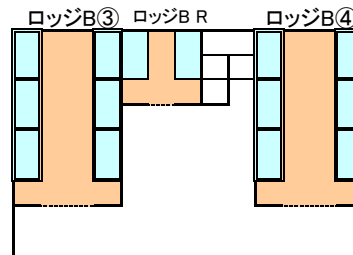

ロッジA

2F

3F

1F

ロッジA①	12人(2段ベット6組, 4畳半付)
ロッジA②	12人(2段ベット6組, 4畳半付)
ロッジA③	12人(2段ベット6組)
ロッジA④	12人(2段ベット6組)
ロッジA和室	8人分の布団(8畳)
ロッジA R (リーダー室)	最大3人まで(フローリング) 備付ベット2, 簡易ベット1

※ 各宿泊棟の玄関でくつを脱ぎます。

※ ロッジA・Bの和室は、扉はなくカーテンで仕切る仕様となっています。

※ ロッジA・Bともに和室は8畳ですので、手狭な場合は、①②の部屋にある4畳半のスペースをご活用ください。

ロッジB

1F

2F

ロッジB①	14人(2段ベット7組, 4畳半付)
ロッジB②	12人(2段ベット6組, 4畳半付)
ロッジB③	12人(2段ベット6組)
ロッジB④	12人(2段ベット6組)
ロッジB和室	8人分の布団(8畳)
ロッジB R (リーダー室)	最大3人まで(フローリング) 備付ベット2, 簡易ベット1