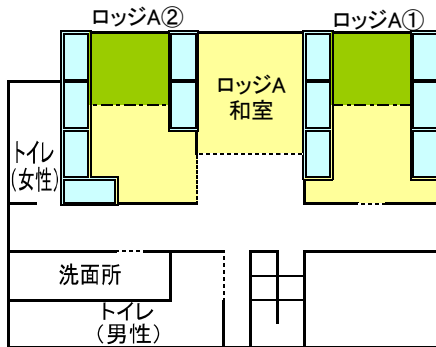

ロッジA

2F

3F

1F

ロッジA①	12人(2段ベット6組, 4畳半付)
ロッジA②	12人(2段ベット6組, 4畳半付)
ロッジA③	12人(2段ベット6組)
ロッジA④	12人(2段ベット6組)
ロッジA和室	8人分の布団(8畳)
ロッジA R (リーダー室)	最大3人まで(フローリング) 備付ベット2, 簡易ベット1

※ 各宿泊棟の玄関でくつを脱ぎます。

※ ロッジA・Bの和室は、扉はなくカーテンで仕切る仕様となっています。

※ ロッジA・Bともに和室は8畳ですので、手狭な場合は、①②の部屋にある4畳半のスペースをご活用ください。

ロッジB

1F

2F

ロッジB①	14人(2段ベット7組, 4畳半付)
ロッジB②	12人(2段ベット6組, 4畳半付)
ロッジB③	12人(2段ベット6組)
ロッジB④	12人(2段ベット6組)
ロッジB和室	8人分の布団(8畳)
ロッジB R (リーダー室)	最大3人まで(フローリング) 備付ベット2, 簡易ベット1