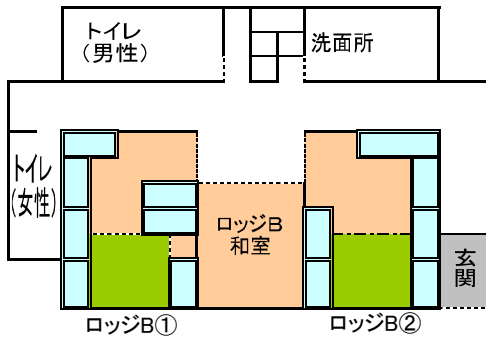

ロッジA

2F

3F

1F

ロッジA①	12人(2段ベット6組, 4畳半付)
ロッジA②	12人(2段ベット6組, 4畳半付)
ロッジA③	12人(2段ベット6組)
ロッジA④	12人(2段ベット6組)
ロッジA和室	8人分の布団(8畳)
ロッジA R (リーダー室)	最大3人まで(フローリング) 備付ベット2, 簡易ベット1

※ 各宿泊棟の玄関でくつを脱ぎます。

※ ロッジA・Bの和室は、扉はなくカーテンで仕切る仕様となっています。

※ ロッジA・Bともに和室は8畳ですので、手狭な場合は、①②の部屋にある4畳半のスペースをご活用ください。

ロッジB

1F

2F

ロッジB①	14人(2段ベット7組, 4畳半付)
ロッジB②	12人(2段ベット6組, 4畳半付)
ロッジB③	12人(2段ベット6組)
ロッジB④	12人(2段ベット6組)
ロッジB和室	8人分の布団(8畳)
ロッジB R (リーダー室)	最大3人まで(フローリング) 備付ベット2, 簡易ベット1