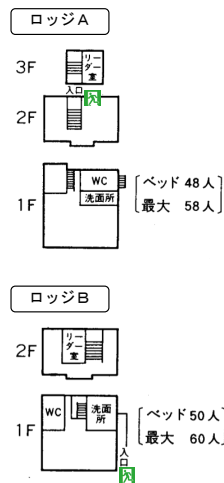

館内案内図

※各研修室にはスクリーンを設置しており、プロジェクター（事務室より貸出）による映写が可能です。また、マイクやホワイトボードマーカー等を利用される場合は、事務室より貸出したしますので、その際にお申し出ください。

サービスゾーン	玄関ホール	集合場所等で使用できます。
	事務室	入退所等諸手続き、物品の貸出、代表者連絡会等を行います。
	保健室	ベッド数2、担架2、車椅子2、AED
	ラーニングルーム1	36人収容、机・椅子、引分黒板スクリーン
	ラーニングルーム2	81人収容、机・椅子、引分黒板スクリーン
ライフゾーン	ラーニングルーム3	81人収容、机・椅子、黒板、天井吊下スクリーン
	ラーニングルーム4	120人収容、机・椅子、白板、備付スクリーン
	レストランやす高原	238席（8人用円形テーブル17卓、6人用角テーブル3卓、4人用角テーブル21卓） 給湯器4台（温かいお茶）、冷水器1台
	売店	洗面用具、教材等を販売しています。精算手続き等の窓口です。
	コインロッカー	ボックス数15（100円硬貨返却方式）
	レインボーホール	集合場所等で使用できます。野外炊飯の説明、入退所式の場所としても利用します。
	エレベーター	障がいのある方や介護が必要な方の利用が優先となります。
	リネン室	シーツ・枕カバーの受取や返却をする場所です。
	洗濯室・乾燥室	洗濯機3台。乾燥室はボイラーの余熱を利用するため、事前に事務室へご相談ください。
	浴室	一度に、小浴室50人・大浴室100人をめやすに入浴できます。浴室までスロープ、浴槽まで手すり付きの階段があります。
小浴室	シャワー20基（+スタンド式2基）、カゴ式ロッカー96	
大浴室	シャワー32基（+スタンド式2基）、カゴ式ロッカー144	
プレイホール	広さはミニバスケットボールコート2面分。レクリエーション、軽スポーツ、キャンドルのつどい等、多目的に使用します。 土足での入場はできません。 荒天時には朝夕のつどいの会場となります。プレイホール前には卓球台を設置しています。AEDあり。 マイク設備、カセット、CD、移動式ホワイトボード、幕スクリーン（パトン取付式）	
つどいの広場	およそ25m×40mの広さ。集合場所等で使用できます。晴天時での朝夕のつどいの会場となります。	

ラーニングルーム
(ラーニングルーム4)

浴室(小浴室)

プレイホール

ディスカバリーハウス	<1F> 創作室	50人収容, 工作用テーブル(9台)と椅子, 黒板, 天井吊下スクリーン
	展示室	各種作品の展示が行える板の間(およそ10m×11m, 中柱1本有)です。音楽活動や宿泊の部屋としても利用できます。(宿泊室としては40人収容)
	<2F> ラーニングルーム5	192人収容, 机・椅子, マイク設備(アンプ備付), 黒板(前後2箇所), 天井吊下スクリーン 間仕切りにより部屋を2つに分割利用できます。
	和室	10畳。冷蔵庫あり。リーダー宿泊部屋としても活用できます。
スタードーム	<3F> レクリエーション室	簡便なレクリエーション, 一部のニュースポーツができる板の間(およそ16m×8m)です。音楽活動や宿泊の部屋としても利用できます。(宿泊室としては60人収容)
	ラーニングルーム6	54人収容, 机・椅子, 黒板, 天井吊下スクリーン
	ミニプラネタリウム室	概ね30~40人収容, 惑星や星雲・星団のパネル等を展示しています。四季折々の星座を見ることが出来るミニプラネタリウムを設置しています(1季節およそ5分, 全季節20分程度)。 星空観察等で活用できます。
	屋上観察スペース(展望台)	星空観察等で活用できます。
	観測室(望遠鏡格納ドーム)	天体望遠鏡(200mm屈折式)を使つての観察・観測ができます。