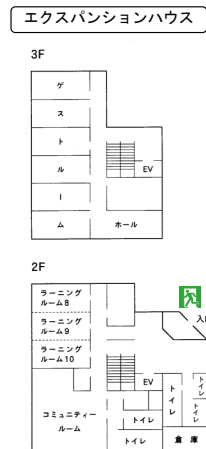

館内案内図

※各研修室にはスクリーンを設置しており、プロジェクター（事務室より貸出）による映写が可能です。また、マイクやホワイトボードマーカー等を利用される場合は、事務室より貸出したしますので、その際にお申し出ください。

サービスゾーン	玄関ホール	集合場所等で使用できます。
	事務室	入退所等諸手続き、物品の貸出、代表者連絡会等を行います。
	保健室	ベッド数2、担架2、車椅子2、AED
	ラーニングルーム1	36人収容、机・椅子、引分黒板スクリーン
	ラーニングルーム2	81人収容、机・椅子、引分黒板スクリーン
ライフゾーン	ラーニングルーム3	81人収容、机・椅子、黒板、天井吊下スクリーン
	ラーニングルーム4	120人収容、机・椅子、白板、備付スクリーン
	レストランやす高原	238席（8人用円形テーブル17卓、6人用角テーブル3卓、4人用角テーブル21卓） 給湯器4台（温かいお茶）、冷水器1台
	売店	洗面用具、教材等を販売しています。精算手続き等の窓口です。
	コインロッカー	ボックス数15（100円硬貨返却方式）
	レインボーホール	集合場所等で使用できます。野外炊飯の説明、入退所式の場所としても利用します。
	エレベーター	障がいのある方や介護が必要な方の利用が優先となります。
	リネン室	シーツ・枕カバーの受取や返却をする場所です。
	洗濯室・乾燥室	洗濯機3台。乾燥室はボイラーの余熱を利用するため、事前に事務室へご相談ください。
	浴室	一度に、小浴室50人・大浴室100人をめやすに入浴できます。浴室までスロープ、浴槽まで手すり付きの階段があります。
小浴室	シャワー20基（+スタンド式2基）、カゴ式ロッカー96	
大浴室	シャワー32基（+スタンド式2基）、カゴ式ロッカー144	
プレイホール	広さはミニバスケットボールコート2面分。レクリエーション、軽スポーツ、キャンドルのつどい等、多目的に使用します。 土足での入場はできません。 荒天時には朝夕のつどいの会場となります。プレイホール前には卓球台を設置しています。AEDあり。 マイク設備、カセット、CD、移動式ホワイトボード、幕スクリーン（パトン取付式）	
つどいの広場	およそ25m×40mの広さ。集合場所等で使用できます。晴天時での朝夕のつどいの会場となります。	

ラーニングルーム
(ラーニングルーム4)

浴室(小浴室)

プレイホール

ディスカバリーハウス	<1F> 創作室	50人収容, 工作用テーブル(9台)と椅子, 黒板, 天井吊下スクリーン
	展示室	各種作品の展示が行える板の間(およそ10m×11m, 中柱1本有)です。音楽活動や宿泊の部屋としても利用できます。(宿泊室としては40人収容)
	<2F> ラーニングルーム5	192人収容, 机・椅子, マイク設備(アンプ備付), 黒板(前後2箇所), 天井吊下スクリーン 間仕切りにより部屋を2つに分割利用できます。
	和室	10畳。冷蔵庫あり。リーダー宿泊部屋としても活用できます。
スタードーム	<3F> レクリエーション室	簡便なレクリエーション, 一部のニュースポーツができる板の間(およそ16m×8m)です。音楽活動や宿泊の部屋としても利用できます。(宿泊室としては60人収容)
	ラーニングルーム6	54人収容, 机・椅子, 黒板, 天井吊下スクリーン
	ミニプラネタリウム室	概ね30~40人収容, 惑星や星雲・星団のパネル等を展示しています。四季折々の星座を見ることが出来るミニプラネタリウムを設置しています(1季節およそ5分, 全季節20分程度)。 星空観察等で活用できます。
	屋上観察スペース(展望台)	星空観察等で活用できます。
	観測室(望遠鏡格納ドーム)	天体望遠鏡(200mm屈折式)を使つての観察・観測ができます。