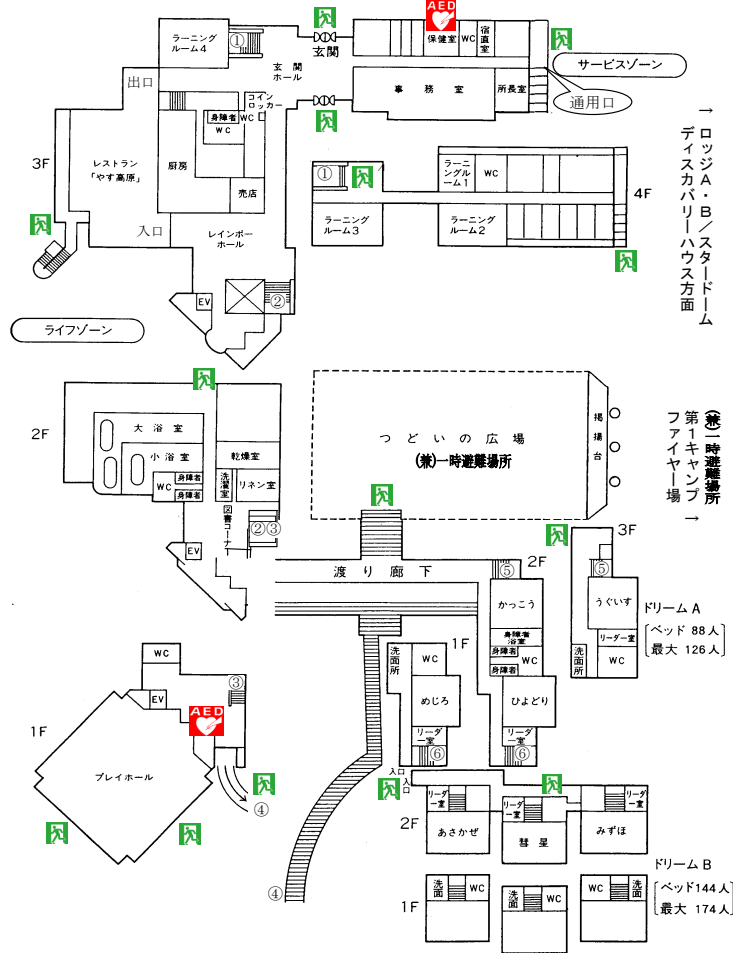

館内案内図

※各研修室にはスクリーンを設置しており、プロジェクター（事務室より貸出）による映写が可能です。また、マイクやホワイトボードマーカー等を利用される場合は、事務室より貸出したしますので、その際にお申し出ください。

サービスゾーン	玄関ホール	集合場所等で使用できます。
	事務室	入退所等諸手続き、物品の貸出、代表者連絡会等を行います。
	保健室	ベッド数2、担架2、車椅子2、AED
	ラーニングルーム1	36人収容、机・椅子、引分黒板スクリーン
	ラーニングルーム2	81人収容、机・椅子、引分黒板スクリーン
ライフゾーン	ラーニングルーム3	81人収容、机・椅子、黒板、天井吊下スクリーン
	ラーニングルーム4	120人収容、机・椅子、白板、備付スクリーン
	レストランやす高原	238席（8人用円形テーブル17卓、6人用角テーブル3卓、4人用角テーブル21卓） 給湯器4台（温かいお茶）、冷水器1台
	売店	洗面用具、教材等を販売しています。精算手続き等の窓口です。
	コインロッカー	ボックス数15（100円硬貨返却方式）
	レインボーホール	集合場所等で使用できます。野外炊飯の説明、入退所式の場所としても利用します。
	エレベーター	障がいのある方や介護が必要な方の利用が優先となります。
	リネン室	シーツ・枕カバーの受取や返却をする場所です。
	洗濯室・乾燥室	洗濯機3台。乾燥室はボイラーの余熱を利用するため、事前に事務室へご相談ください。
	浴室	一度に、小浴室50人・大浴室100人をめやすに入浴できます。浴室までスロープ、浴槽まで手すり付きの階段があります。
小浴室	シャワー20基（+スタンド式2基）、カゴ式ロッカー96	
大浴室	シャワー32基（+スタンド式2基）、カゴ式ロッカー144	
プレイホール	広さはミニバスケットボールコート2面分。レクリエーション、軽スポーツ、キャンドルのつどい等、多目的に使用します。 土足での入場はできません。 荒天時には朝夕のつどいの会場となります。プレイホール前には卓球台を設置しています。AEDあり。 マイク設備、カセット、CD、移動式ホワイトボード、幕スクリーン（パトン取付式）	
つどいの広場	およそ25m×40mの広さ。集合場所等で使用できます。晴天時での朝夕のつどいの会場となります。	

ラーニングルーム
(ラーニングルーム4)

浴室(小浴室)

プレイホール

ディスカバリーハウス	<1F> 創作室	50人収容, 工作用テーブル(9台)と椅子, 黒板, 天井吊下スクリーン
	展示室	各種作品の展示が行える板の間(およそ10m×11m, 中柱1本有)です。音楽活動や宿泊の部屋としても利用できます。(宿泊室としては40人収容)
	<2F> ラーニングルーム5	192人収容, 机・椅子, マイク設備(アンプ備付), 黒板(前後2箇所), 天井吊下スクリーン 間仕切りにより部屋を2つに分割利用できます。
	和室	10畳。冷蔵庫あり。リーダー宿泊部屋としても活用できます。
スタードーム	<3F> レクリエーション室	簡便なレクリエーション, 一部のニュースポーツができる板の間(およそ16m×8m)です。音楽活動や宿泊の部屋としても利用できます。(宿泊室としては60人収容)
	ラーニングルーム6	54人収容, 机・椅子, 黒板, 天井吊下スクリーン
	ミニプラネタリウム室	概ね30~40人収容, 惑星や星雲・星団のパネル等を展示しています。四季折々の星座を見ることが出来るミニプラネタリウムを設置しています(1季節およそ5分, 全季節20分程度)。 星空観察等で活用できます。
	屋上観察スペース(展望台)	星空観察等で活用できます。
	観測室(望遠鏡格納ドーム)	天体望遠鏡(200mm屈折式)を使つての観察・観測ができます。