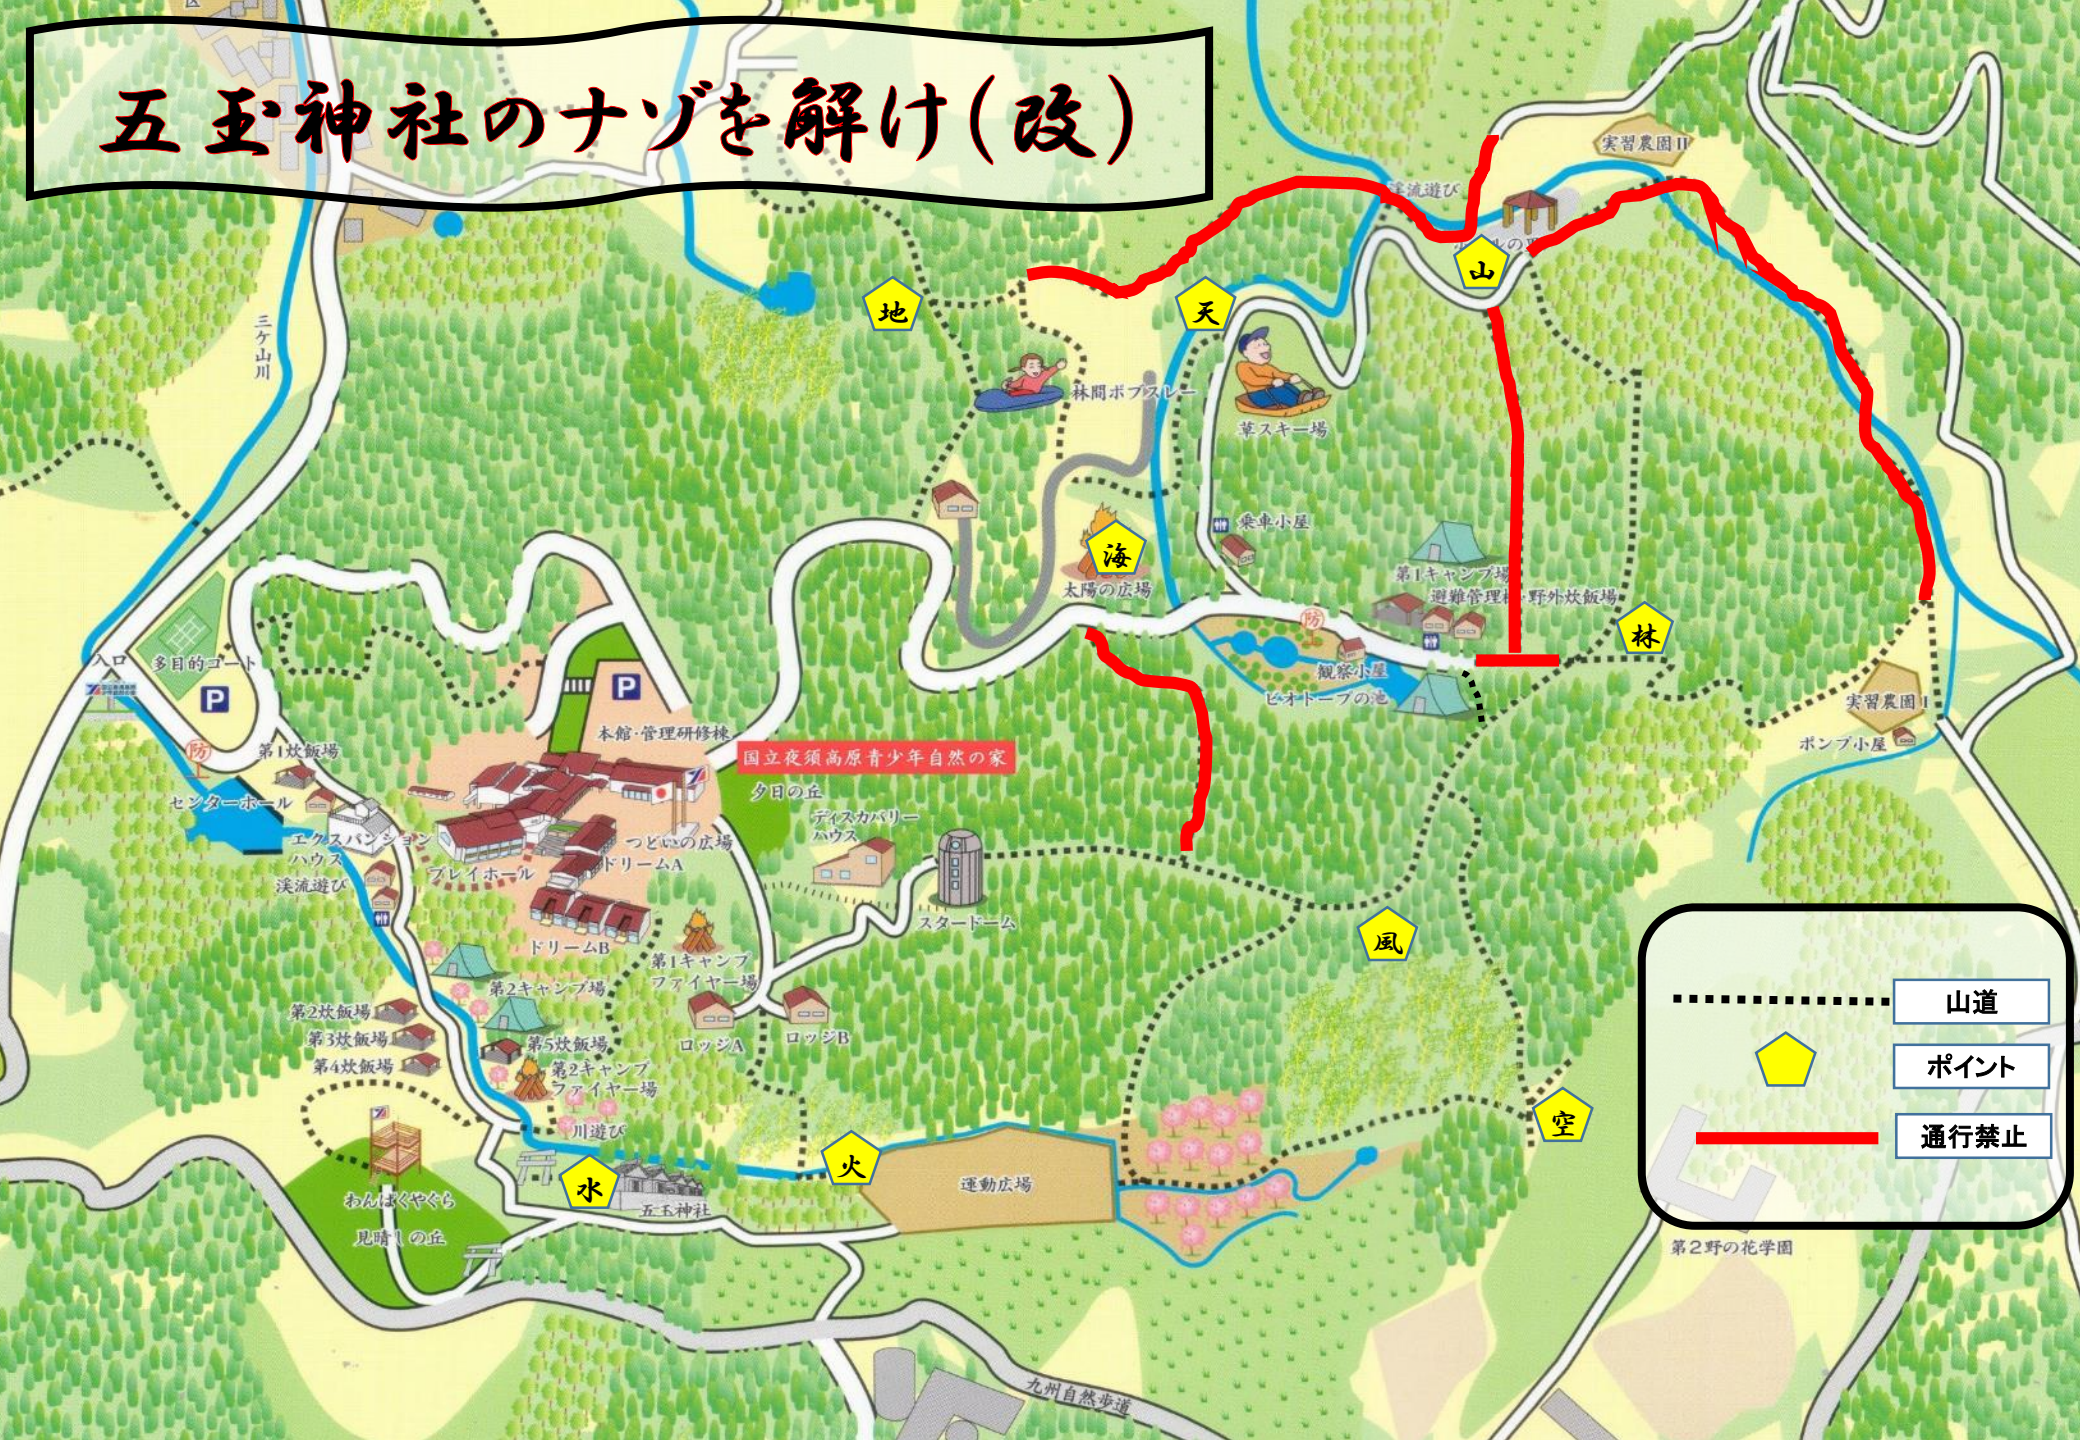

五玉神社のナゾを解け(改)

	山道
	ポイント
	通行禁止

地

天

山

海

林

風

空

火

水

三ヶ山川

入口

多目的コート

第1炊飯場

センターホール

ドリームA

ドリームB

第1キャンプファイヤー場

ロッジA

ロッジB

川遊び

五玉神社

運動広場

第2野の花学園

九州自然歩道

実習農園II

溪流遊び

林間ボブスレー

草スキー場

乗車小屋

第1キャンプ場