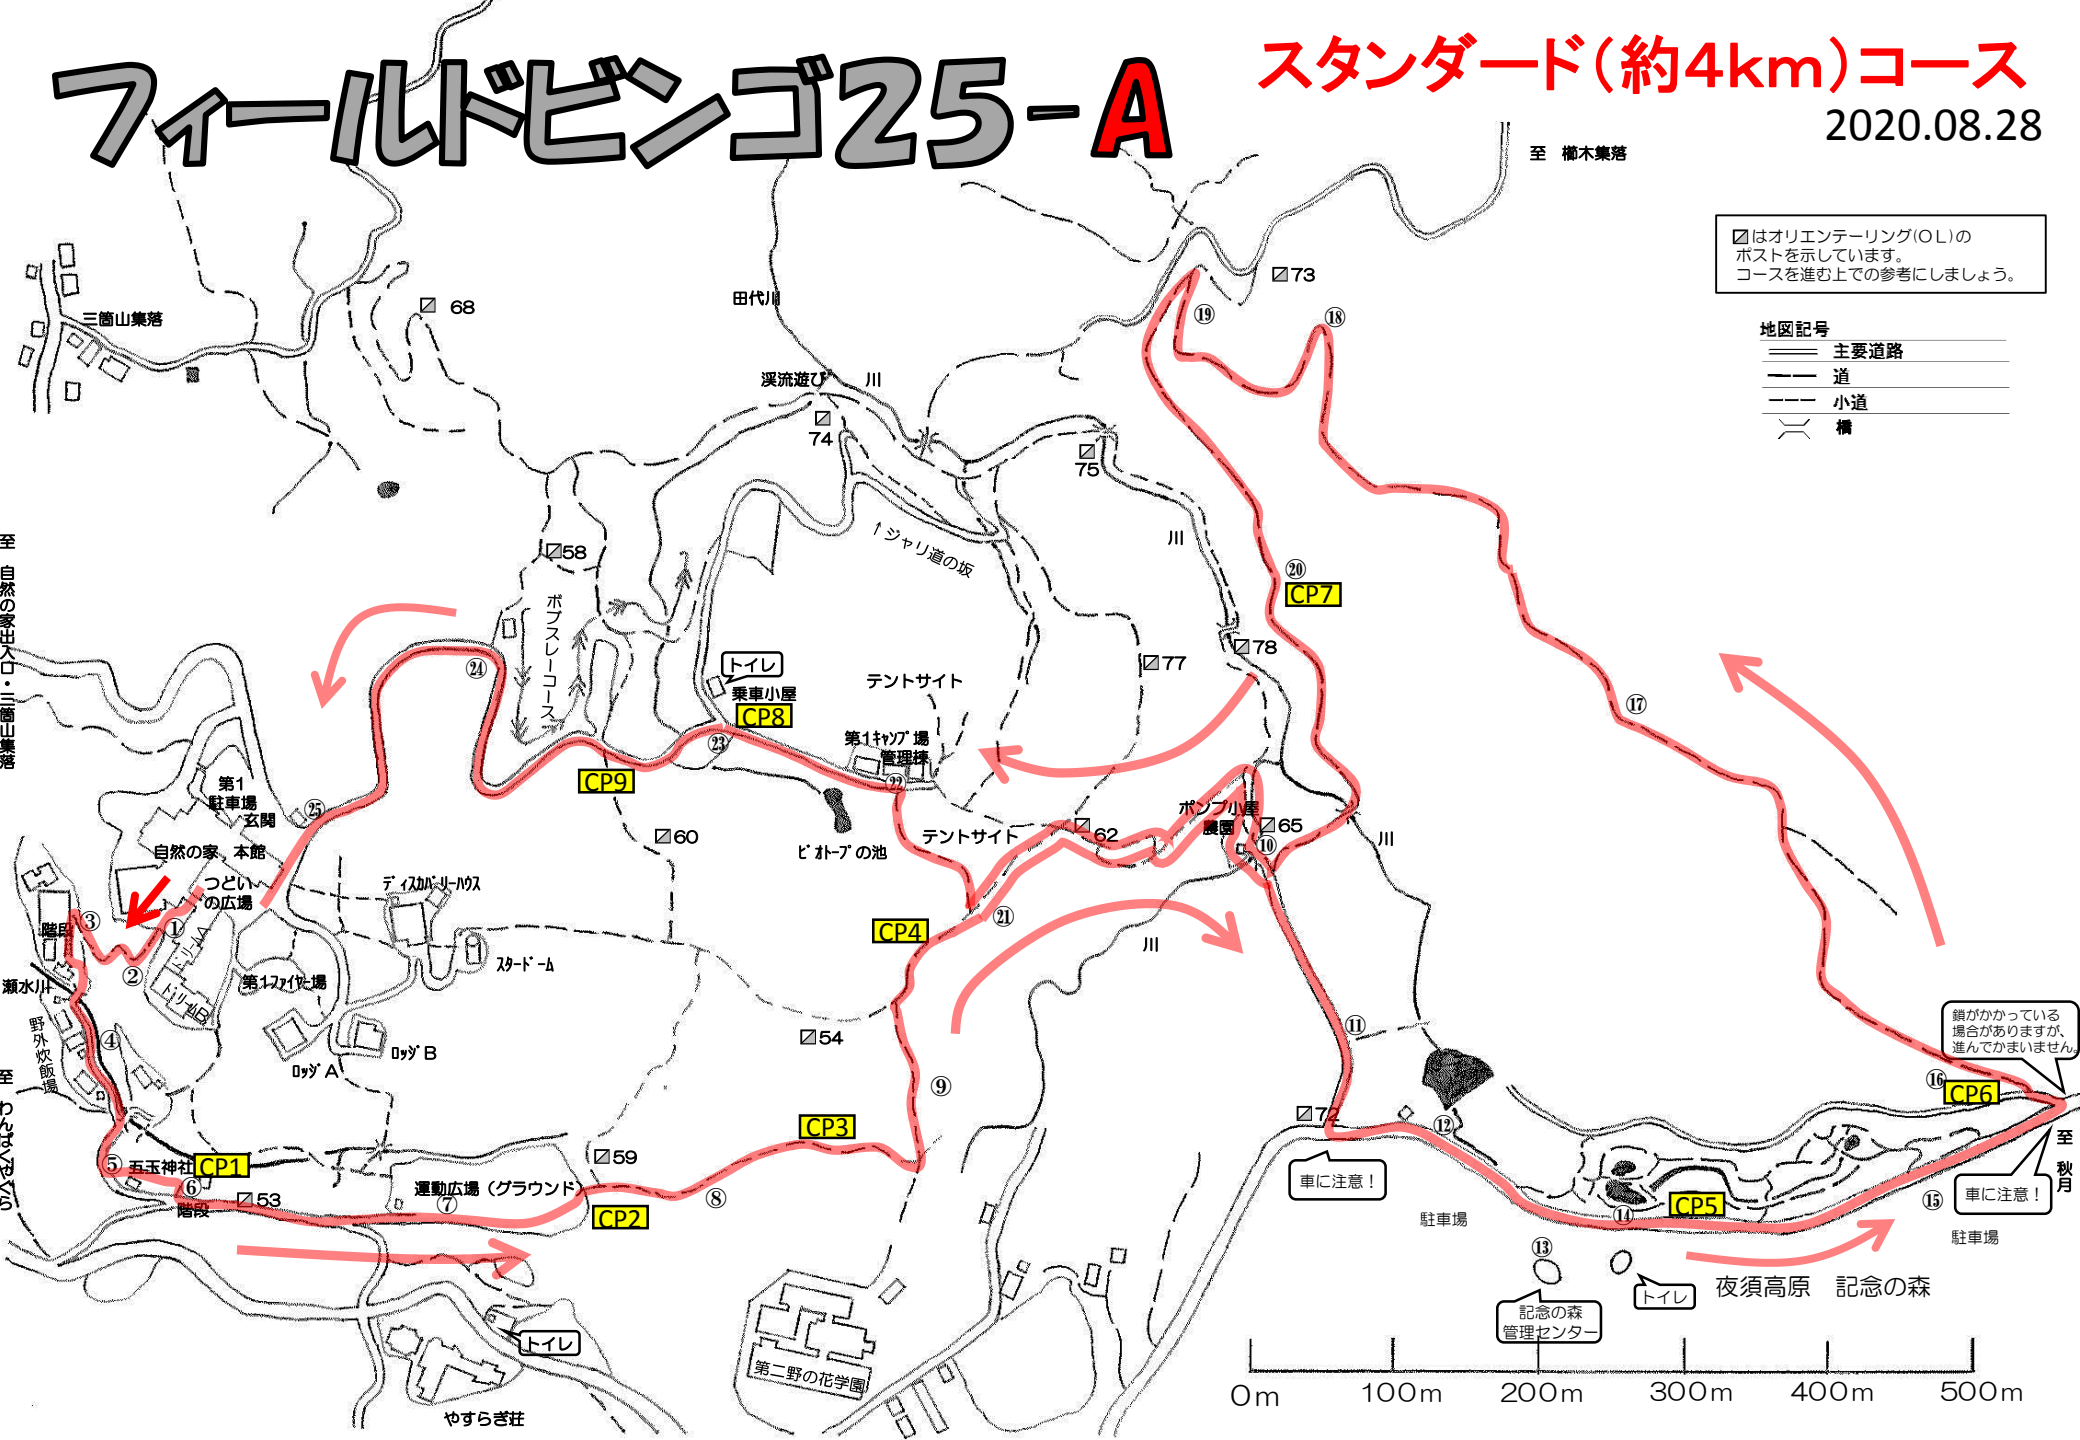

フィールドビンゴ25-A

スタンダード(約4km)コース

2020.08.28

至 榎木集落

☐はオリエンテーリング(OL)の
ポストを示しています。
コースを進む上での参考にしましょう。

- 地図記号
- 主要道路
 - 道
 - 小道
 - ⌒ 橋

鎖がかかっている
場合がありますが、
進んでかまいません。

車に注意!

車に注意!

至 秋月

0m 100m 200m 300m 400m 500m

フィールドビンゴ25-B

スタンダード(約4km)コース

2020.08.28

至 榎木集落

☐はオリエンテーリング(OL)の
ポストを示しています。
コースを進む上での参考にしましょう。

- 地図記号
- 主要道路
 - 道
 - 小道
 - ⌒ 橋