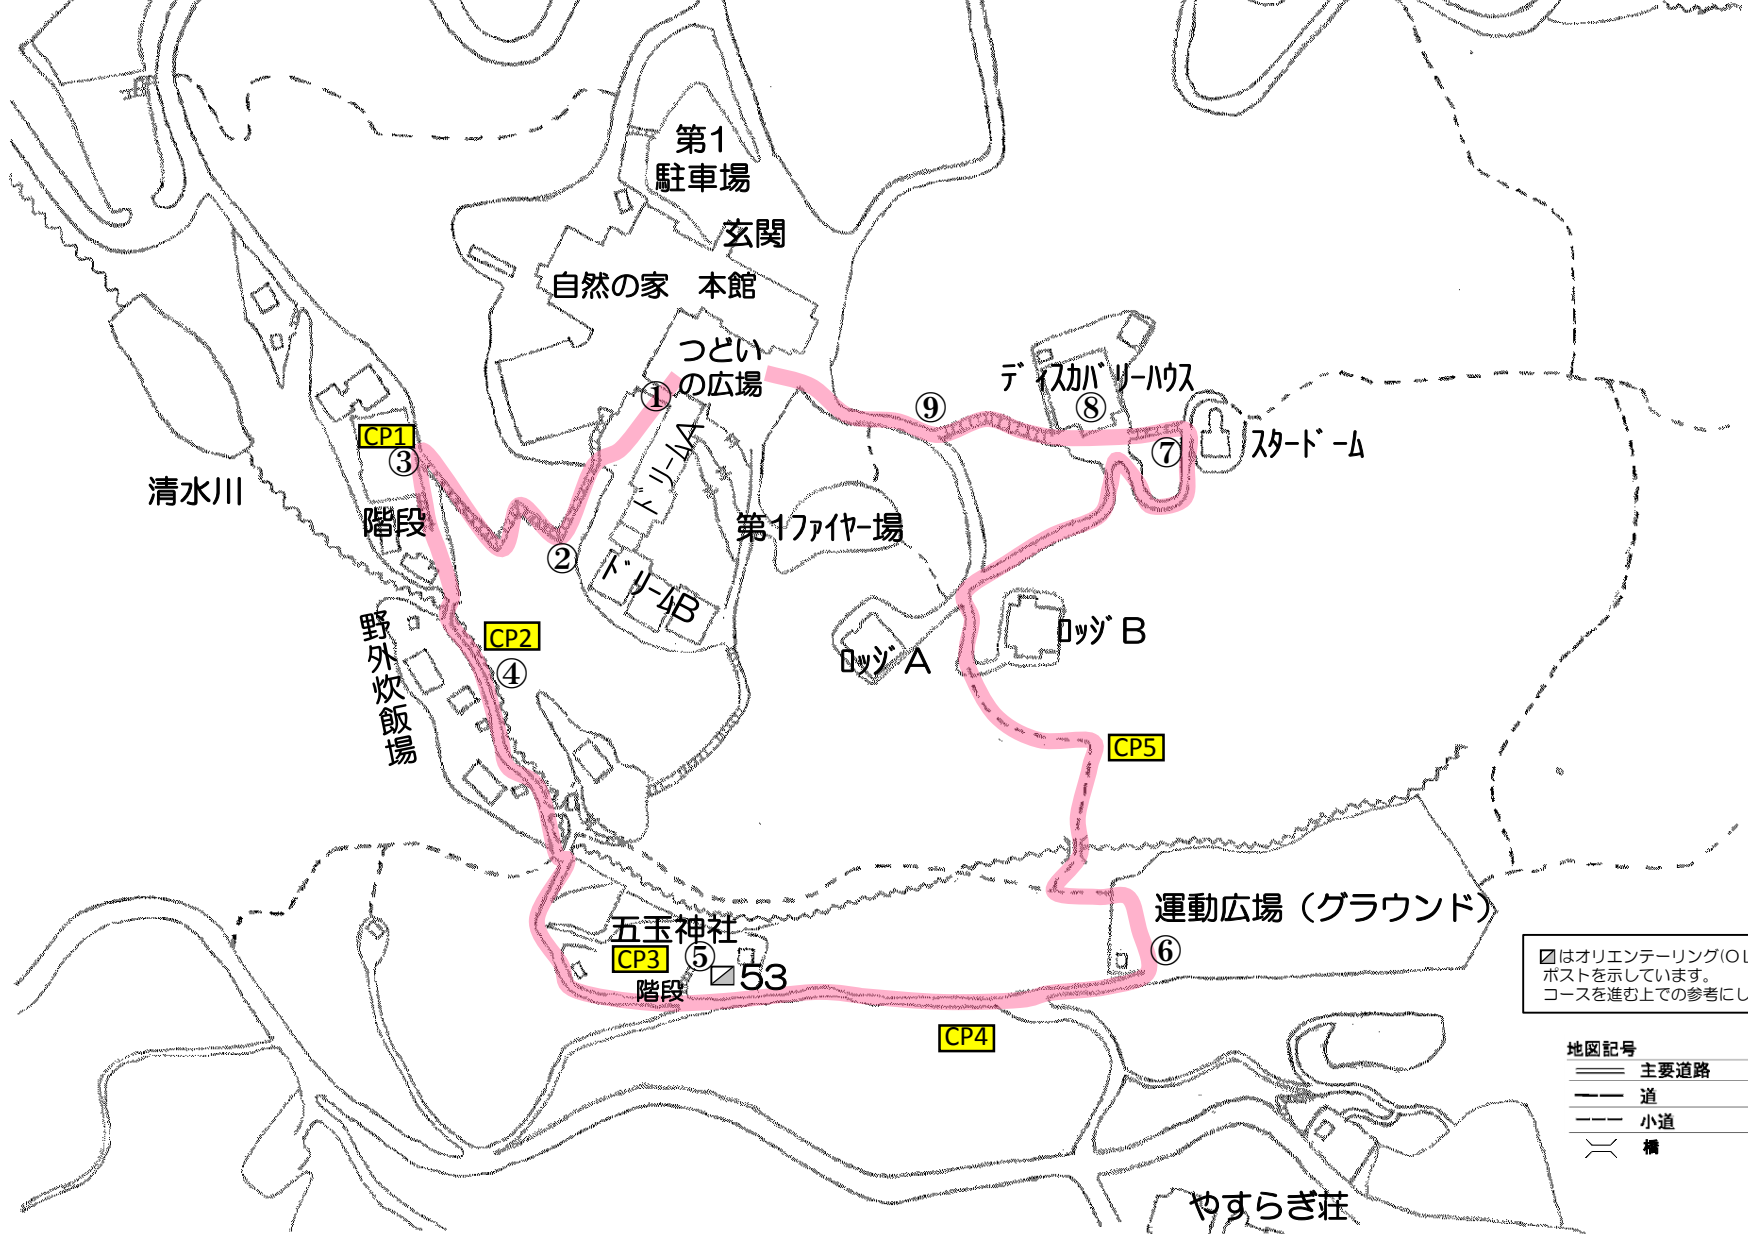

# フィールドビンゴ9

ベリーショート(約1km)コース

2020.08.28

☑はオリエンテーリング(OI)の  
ポストを示しています。  
コースを進む上での参考にしましょう。

- 地図記号
- 主要道路
  - 道
  - 小道
  - ≡ 橋