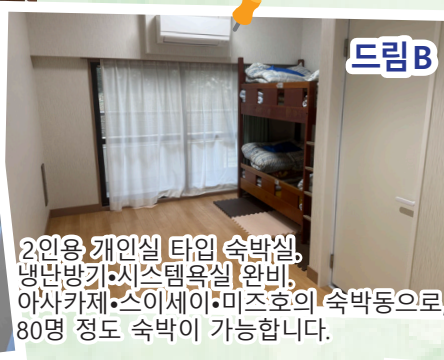

## 숙박 시설

## 드림A

우구이스(섬취파람새)·자코(뽀꾸기)·  
히요도리(직박구리)·메지로(통박채), 20명  
정도 되는 숙박실로, 총 80명 정도 숙박이  
가능합니다.

## 드림B

2인용 개인실 타입 숙박실,  
냉난방기·시스템욕실 완비,  
아사카제·스이세이·미즈호의 숙박동으로,  
80명 정도 숙박이 가능합니다.