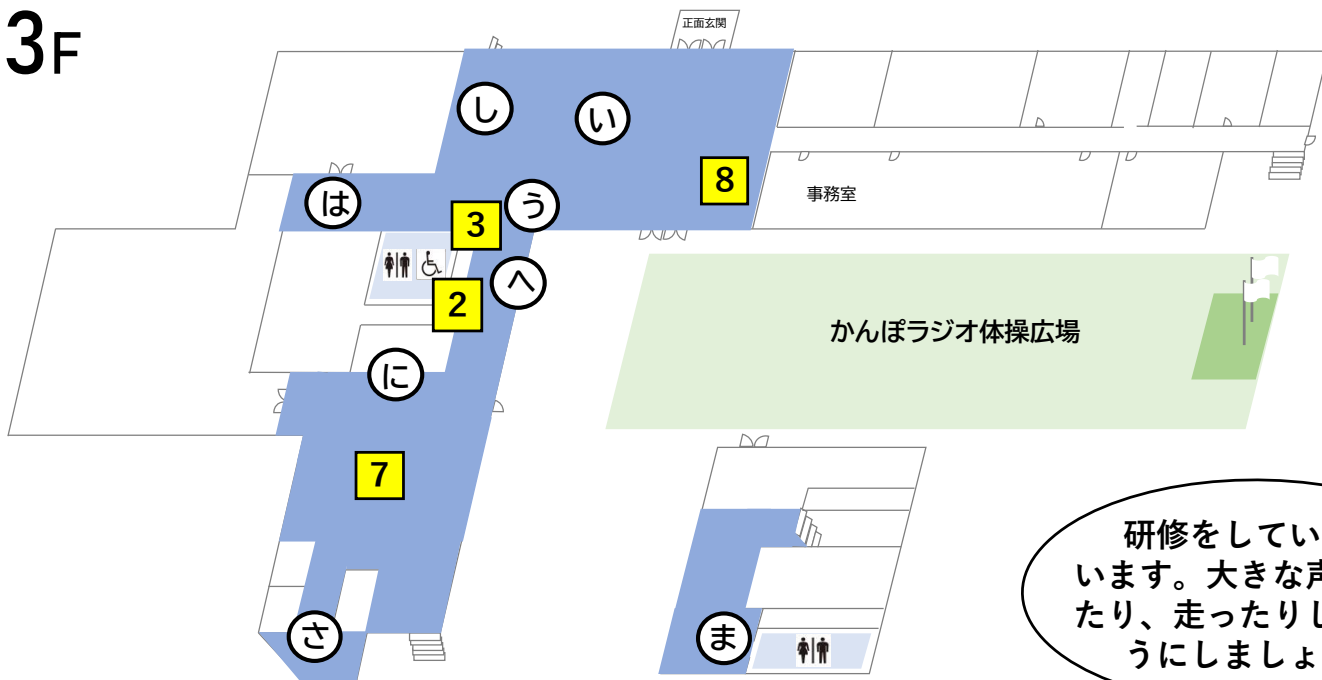

4F

3F

2F

研修をしている人がいます。大きな声を出したり、走ったりしないようにしましょう。

公認キャラクター  
きずレンジャー

1F

■ : CP (チェックポイント)