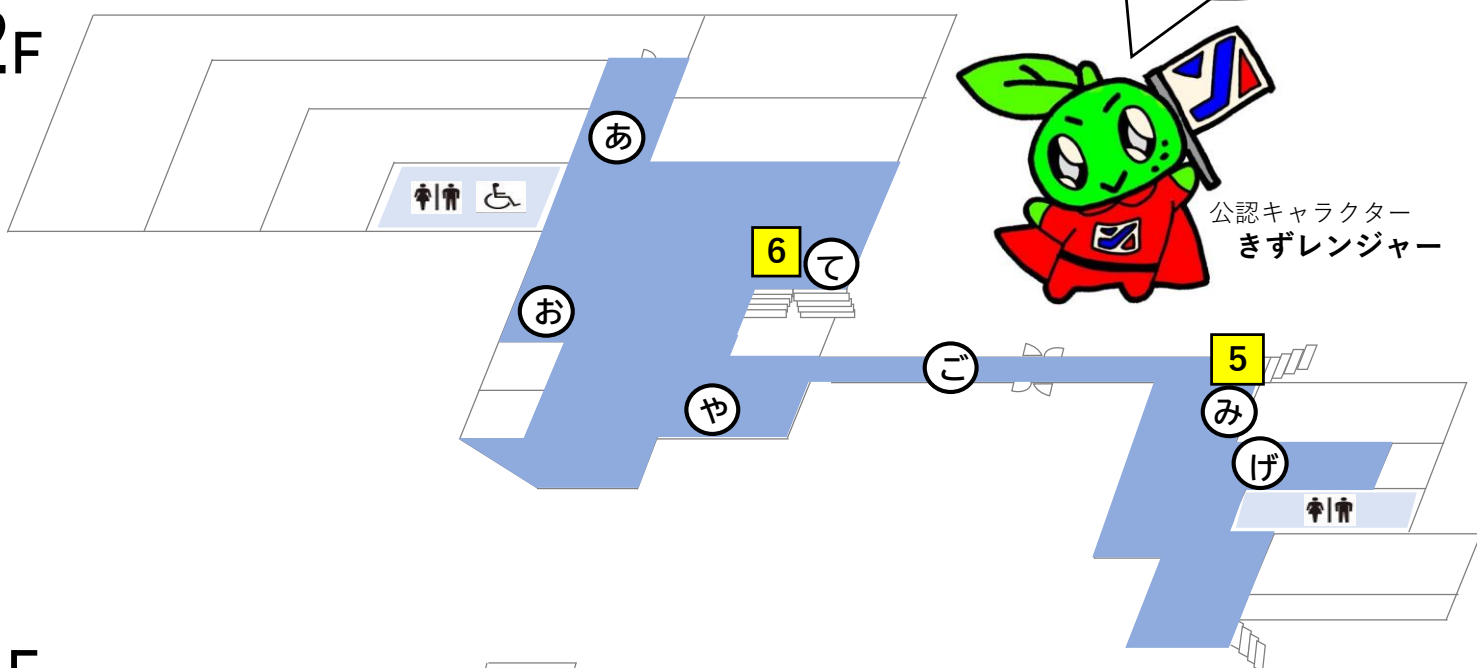

4F

3F

2F

研修をしている人がいます。大きな声を出したり、走ったりしないようにしましょう。

公認キャラクター  
きずレンジャー

1F

■ : CP (チェックポイント)