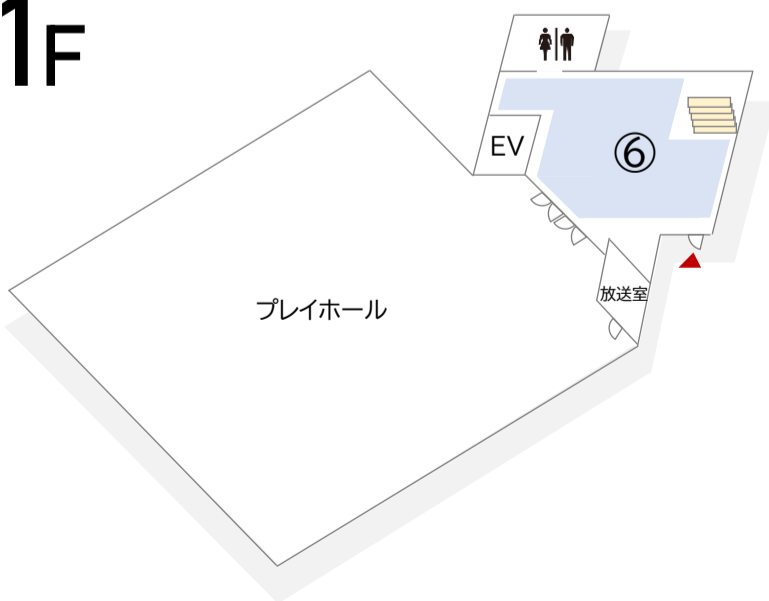

4F

3F

2F

1F

| No. | 区域名         | 清掃用具置き場       |
|-----|-------------|---------------|
| 1   | 4階廊下・3～4階階段 | ラーニングルーム1・2・3 |
| 2   | 玄関ホール       | ラーニングルーム4     |
| 3   | レインボーホール    | レインボーホール      |
| 4   | 1～3階階段      | レインボーホール      |
| 5   | リネン室前廊下     | リネン室前         |
| 6   | プレイホール前廊下   | プレイホール前       |