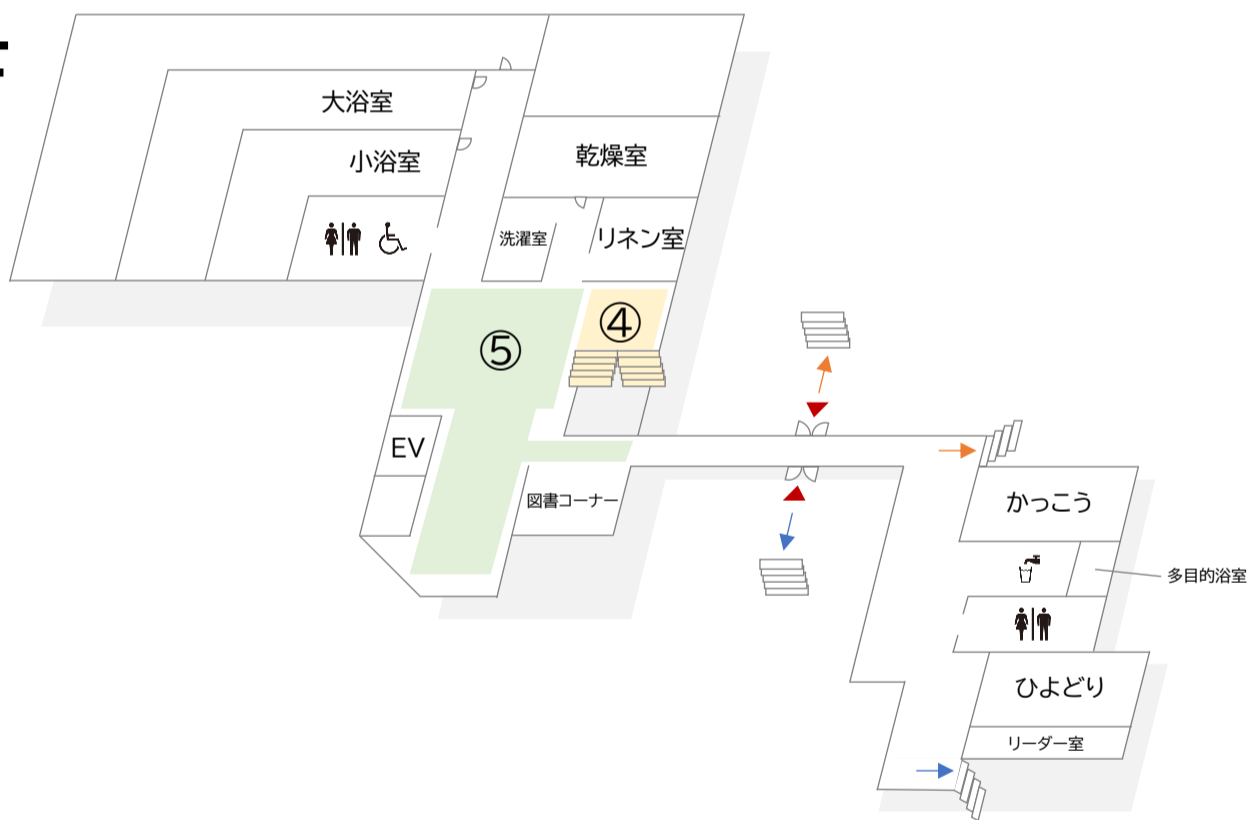

4F

3F

2F

1F

| No. | 区域名         | 清掃用具置き場       |
|-----|-------------|---------------|
| 1   | 4階廊下・3～4階階段 | ラーニングルーム1・2・3 |
| 2   | 玄関ホール       | ラーニングルーム4     |
| 3   | レインボーホール    | レインボーホール      |
| 4   | 1～3階階段      | レインボーホール      |
| 5   | リネン室前廊下     | リネン室前         |
| 6   | プレイホール前廊下   | プレイホール前       |