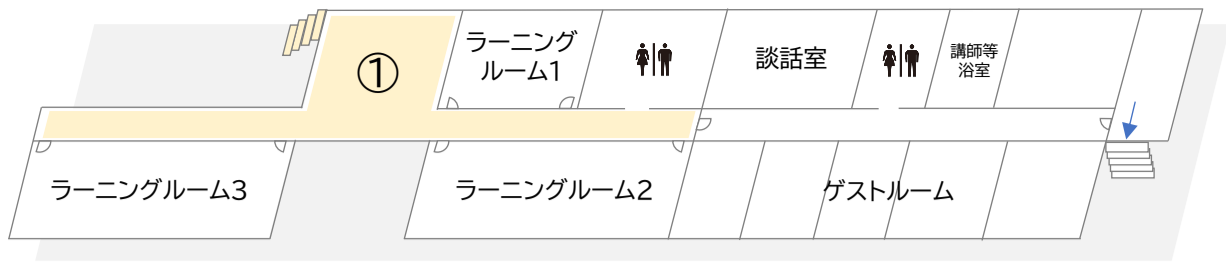

4F

3F

2F

1F

| No. | 区域名         | 清掃用具置き場       |
|-----|-------------|---------------|
| 1   | 4階廊下・3～4階階段 | ラーニングルーム1・2・3 |
| 2   | 玄関ホール       | ラーニングルーム4     |
| 3   | レインボーホール    | レインボーホール      |
| 4   | 1～3階階段      | レインボーホール      |
| 5   | リネン室前廊下     | リネン室前         |
| 6   | プレイホール前廊下   | プレイホール前       |