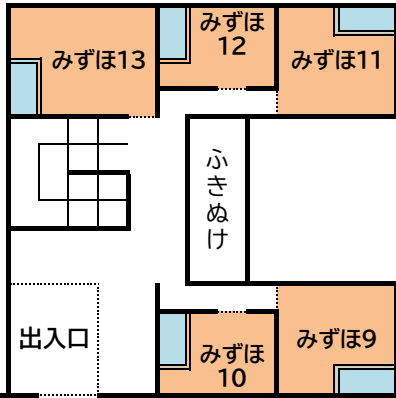

# ドリームB

1F

B1F

	2段 ベッド	定員
みずほ 1	2人	2人
みずほ 2	2人	2人
みずほ 3	2人	2人
みずほ 4	2人	2人
みずほ 5	2人	2人
みずほ 6	2人	2人
みずほ 7	2人	2人
みずほ 8	2人	2人
みずほ 9	2人	2人
みずほ 10	2人	2人
みずほ 11	2人	2人
みずほ 12	2人	2人
みずほ 13	2人	2人
<b>合計</b>	<b>26人</b>	<b>26人</b>

	2段 ベッド	定員
すいせい 1	2人	2人
すいせい 2	2人	2人
すいせい 3	4人	4人
すいせい 4	2人	2人
すいせい 5	2人	2人
すいせい 6	2人	2人
すいせい 7	2人	2人
すいせい 8	2人	2人
すいせい 9	2人	2人
すいせい 10	2人	2人
すいせい 11	2人	2人
すいせい 12	2人	2人
<b>合計</b>	<b>26人</b>	<b>26人</b>

多目的宿泊室 1人

	2段 ベッド	合計
あさかぜ 1	2人	2人
あさかぜ 2	2人	2人
あさかぜ 3	4人	4人
あさかぜ 4	2人	2人
あさかぜ 5	2人	2人
あさかぜ 6	2人	2人
あさかぜ 7	2人	2人
あさかぜ 8	2人	2人
あさかぜ 9	2人	2人
あさかぜ 10	2人	2人
あさかぜ 11	2人	2人
あさかぜ 12	2人	2人
あさかぜ 13	2人	2人
<b>合計</b>	<b>28人</b>	<b>28人</b>

出入口  
ドリームA棟 ←