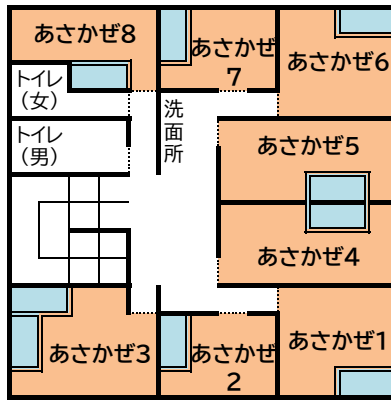

# ドリームB

1F

B1F

	2段 ベッド	定員
みずほ 1	2人	2人
みずほ 2	2人	2人
みずほ 3	2人	2人
みずほ 4	2人	2人
みずほ 5	2人	2人
みずほ 6	2人	2人
みずほ 7	2人	2人
みずほ 8	2人	2人
みずほ 9	2人	2人
みずほ 10	2人	2人
みずほ 11	2人	2人
みずほ 12	2人	2人
みずほ 13	2人	2人
<b>合計</b>	<b>26人</b>	<b>26人</b>

	2段 ベッド	定員
すいせい 1	2人	2人
すいせい 2	2人	2人
すいせい 3	4人	4人
すいせい 4	2人	2人
すいせい 5	2人	2人
すいせい 6	2人	2人
すいせい 7	2人	2人
すいせい 8	2人	2人
すいせい 9	2人	2人
すいせい 10	2人	2人
すいせい 11	2人	2人
すいせい 12	2人	2人
<b>合計</b>	<b>26人</b>	<b>26人</b>

多目的宿泊室 1人

	2段 ベッド	合計
あさかぜ 1	2人	2人
あさかぜ 2	2人	2人
あさかぜ 3	4人	4人
あさかぜ 4	2人	2人
あさかぜ 5	2人	2人
あさかぜ 6	2人	2人
あさかぜ 7	2人	2人
あさかぜ 8	2人	2人
あさかぜ 9	2人	2人
あさかぜ 10	2人	2人
あさかぜ 11	2人	2人
あさかぜ 12	2人	2人
あさかぜ 13	2人	2人
<b>合計</b>	<b>28人</b>	<b>28人</b>

出入口  
ドリームA棟 ←