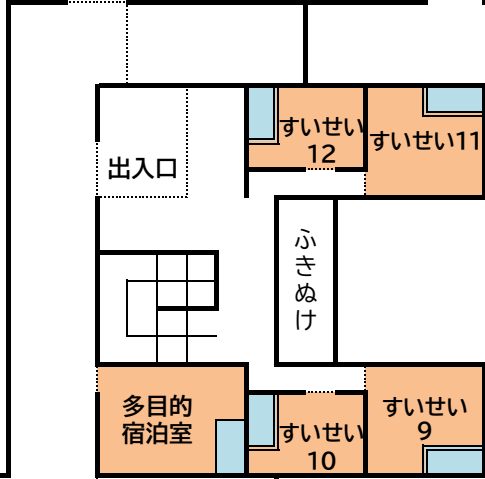

# ドリームB

1F

B1F

	2段 ベッド	定員
みずほ 1	2人	2人
みずほ 2	2人	2人
みずほ 3	2人	2人
みずほ 4	2人	2人
みずほ 5	2人	2人
みずほ 6	2人	2人
みずほ 7	2人	2人
みずほ 8	2人	2人
みずほ 9	2人	2人
みずほ 10	2人	2人
みずほ 11	2人	2人
みずほ 12	2人	2人
みずほ 13	2人	2人
<b>合計</b>	<b>26人</b>	<b>26人</b>

	2段 ベッド	定員
すいせい 1	2人	2人
すいせい 2	2人	2人
すいせい 3	4人	4人
すいせい 4	2人	2人
すいせい 5	2人	2人
すいせい 6	2人	2人
すいせい 7	2人	2人
すいせい 8	2人	2人
すいせい 9	2人	2人
すいせい 10	2人	2人
すいせい 11	2人	2人
すいせい 12	2人	2人
<b>合計</b>	<b>26人</b>	<b>26人</b>

多目的宿泊室 1人

	2段 ベッド	合計
あさかぜ 1	2人	2人
あさかぜ 2	2人	2人
あさかぜ 3	4人	4人
あさかぜ 4	2人	2人
あさかぜ 5	2人	2人
あさかぜ 6	2人	2人
あさかぜ 7	2人	2人
あさかぜ 8	2人	2人
あさかぜ 9	2人	2人
あさかぜ 10	2人	2人
あさかぜ 11	2人	2人
あさかぜ 12	2人	2人
あさかぜ 13	2人	2人
<b>合計</b>	<b>28人</b>	<b>28人</b>

出入口  
ドリームA棟 ←