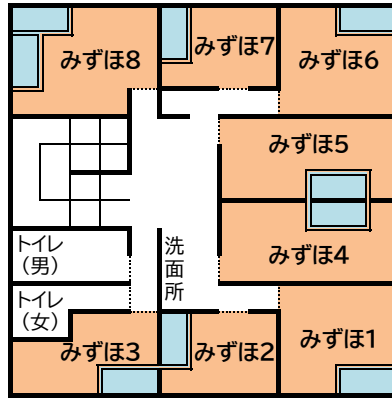

# ドリームB

1F

B1F

	2段 ベッド	定員
みずほ 1	2人	2人
みずほ 2	2人	2人
みずほ 3	2人	2人
みずほ 4	2人	2人
みずほ 5	2人	2人
みずほ 6	2人	2人
みずほ 7	2人	2人
みずほ 8	2人	2人
みずほ 9	2人	2人
みずほ 10	2人	2人
みずほ 11	2人	2人
みずほ 12	2人	2人
みずほ 13	2人	2人
<b>合計</b>	<b>26人</b>	<b>26人</b>

	2段 ベッド	定員
すいせい 1	2人	2人
すいせい 2	2人	2人
すいせい 3	4人	4人
すいせい 4	2人	2人
すいせい 5	2人	2人
すいせい 6	2人	2人
すいせい 7	2人	2人
すいせい 8	2人	2人
すいせい 9	2人	2人
すいせい 10	2人	2人
すいせい 11	2人	2人
すいせい 12	2人	2人
<b>合計</b>	<b>26人</b>	<b>26人</b>

多目的宿泊室 1人

	2段 ベッド	合計
あさかぜ 1	2人	2人
あさかぜ 2	2人	2人
あさかぜ 3	4人	4人
あさかぜ 4	2人	2人
あさかぜ 5	2人	2人
あさかぜ 6	2人	2人
あさかぜ 7	2人	2人
あさかぜ 8	2人	2人
あさかぜ 9	2人	2人
あさかぜ 10	2人	2人
あさかぜ 11	2人	2人
あさかぜ 12	2人	2人
あさかぜ 13	2人	2人
<b>合計</b>	<b>28人</b>	<b>28人</b>

出入口  
ドリームA棟 ←