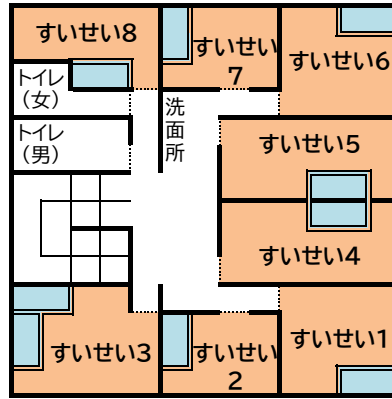

# ドリームB

1F

B1F

	2段 ベッド	定員
みずほ 1	2人	2人
みずほ 2	2人	2人
みずほ 3	2人	2人
みずほ 4	2人	2人
みずほ 5	2人	2人
みずほ 6	2人	2人
みずほ 7	2人	2人
みずほ 8	2人	2人
みずほ 9	2人	2人
みずほ 10	2人	2人
みずほ 11	2人	2人
みずほ 12	2人	2人
みずほ 13	2人	2人
<b>合計</b>	<b>26人</b>	<b>26人</b>

	2段 ベッド	定員
すいせい 1	2人	2人
すいせい 2	2人	2人
すいせい 3	4人	4人
すいせい 4	2人	2人
すいせい 5	2人	2人
すいせい 6	2人	2人
すいせい 7	2人	2人
すいせい 8	2人	2人
すいせい 9	2人	2人
すいせい 10	2人	2人
すいせい 11	2人	2人
すいせい 12	2人	2人
<b>合計</b>	<b>26人</b>	<b>26人</b>

多目的宿泊室 1人

	2段 ベッド	合計
あさかぜ 1	2人	2人
あさかぜ 2	2人	2人
あさかぜ 3	4人	4人
あさかぜ 4	2人	2人
あさかぜ 5	2人	2人
あさかぜ 6	2人	2人
あさかぜ 7	2人	2人
あさかぜ 8	2人	2人
あさかぜ 9	2人	2人
あさかぜ 10	2人	2人
あさかぜ 11	2人	2人
あさかぜ 12	2人	2人
あさかぜ 13	2人	2人
<b>合計</b>	<b>28人</b>	<b>28人</b>

出入口  
ドリームA棟 ←