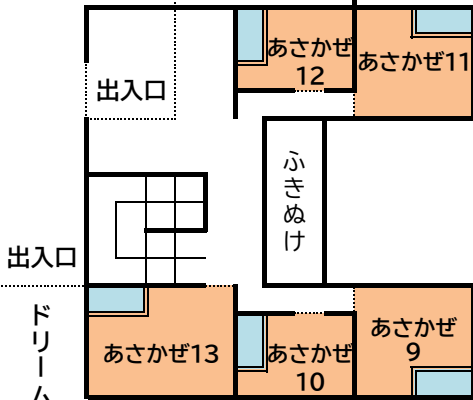

# ドリームB

1F

B1F

	2段 ベッド	定員
みずほ 1	2人	2人
みずほ 2	2人	2人
みずほ 3	2人	2人
みずほ 4	2人	2人
みずほ 5	2人	2人
みずほ 6	2人	2人
みずほ 7	2人	2人
みずほ 8	2人	2人
みずほ 9	2人	2人
みずほ 10	2人	2人
みずほ 11	2人	2人
みずほ 12	2人	2人
みずほ 13	2人	2人
<b>合計</b>	<b>26人</b>	<b>26人</b>

	2段 ベッド	定員
すいせい 1	2人	2人
すいせい 2	2人	2人
すいせい 3	4人	4人
すいせい 4	2人	2人
すいせい 5	2人	2人
すいせい 6	2人	2人
すいせい 7	2人	2人
すいせい 8	2人	2人
すいせい 9	2人	2人
すいせい 10	2人	2人
すいせい 11	2人	2人
すいせい 12	2人	2人
<b>合計</b>	<b>26人</b>	<b>26人</b>

多目的宿泊室 1人

	2段 ベッド	合計
あさかぜ 1	2人	2人
あさかぜ 2	2人	2人
あさかぜ 3	4人	4人
あさかぜ 4	2人	2人
あさかぜ 5	2人	2人
あさかぜ 6	2人	2人
あさかぜ 7	2人	2人
あさかぜ 8	2人	2人
あさかぜ 9	2人	2人
あさかぜ 10	2人	2人
あさかぜ 11	2人	2人
あさかぜ 12	2人	2人
あさかぜ 13	2人	2人
<b>合計</b>	<b>28人</b>	<b>28人</b>

出入口  
ドリームA棟 ←