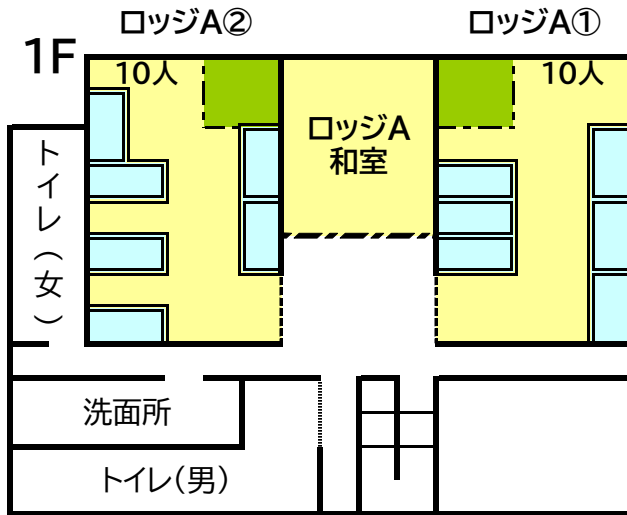

ロτζジA

	定員
ロツジA①	10人
ロツジA②	10人
ロツジA③	10人
ロツジA④	10人
ロツジA和室	
ロツジAリーダー室	2人

ロツジB

	定員
ロツジB①	10人
ロツジB②	10人
ロツジB③	10人
ロツジB④	10人
ロツジB和室	
ロツジBリーダー室	2人