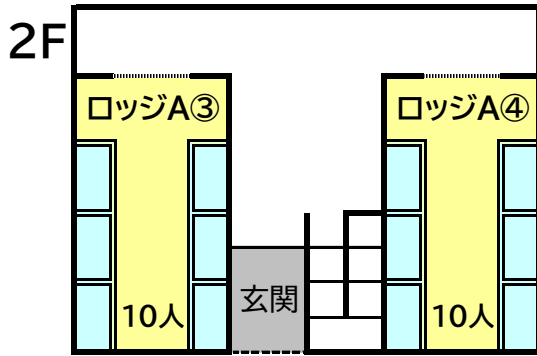

ドリームA

ドリームB

1F

B1F

	2段 ベッド	定員
みずほ 1	2人	2人
みずほ 2	2人	2人
みずほ 3	2人	2人
みずほ 4	2人	2人
みずほ 5	2人	2人
みずほ 6	2人	2人
みずほ 7	2人	2人
みずほ 8	2人	2人
みずほ 9	2人	2人
みずほ 10	2人	2人
みずほ 11	2人	2人
みずほ 12	2人	2人
みずほ 13	2人	2人
合計	26人	26人

	2段 ベッド	定員
すいせい 1	2人	2人
すいせい 2	2人	2人
すいせい 3	4人	4人
すいせい 4	2人	2人
すいせい 5	2人	2人
すいせい 6	2人	2人
すいせい 7	2人	2人
すいせい 8	2人	2人
すいせい 9	2人	2人
すいせい 10	2人	2人
すいせい 11	2人	2人
すいせい 12	2人	2人
合計	26人	26人

多目的宿泊室 1人

	2段 ベッド	合計
あさかぜ 1	2人	2人
あさかぜ 2	2人	2人
あさかぜ 3	4人	4人
あさかぜ 4	2人	2人
あさかぜ 5	2人	2人
あさかぜ 6	2人	2人
あさかぜ 7	2人	2人
あさかぜ 8	2人	2人
あさかぜ 9	2人	2人
あさかぜ 10	2人	2人
あさかぜ 11	2人	2人
あさかぜ 12	2人	2人
あさかぜ 13	2人	2人
合計	28人	28人

出入口
ドリームA棟 ←

ロτζジA

	定員
ロツジA①	10人
ロツジA②	10人
ロツジA③	10人
ロツジA④	10人
ロツジA和室	
ロツジAリーダー室	2人

ロツジB

	定員
ロツジB①	10人
ロツジB②	10人
ロツジB③	10人
ロツジB④	10人
ロツジB和室	
ロツジBリーダー室	2人