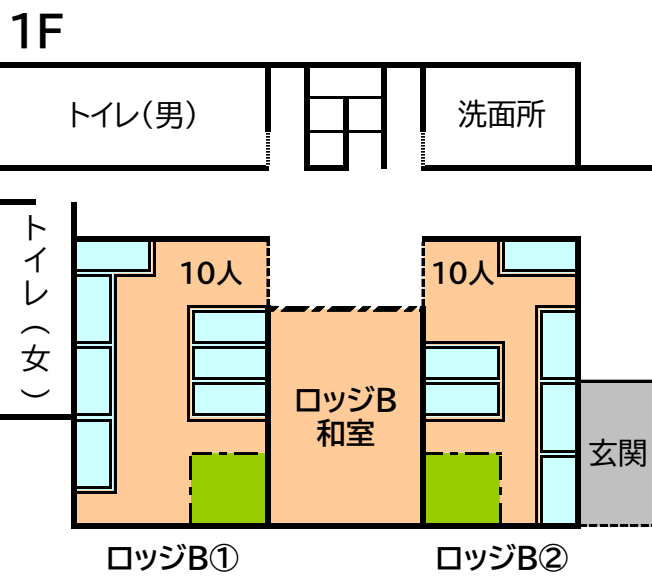

ドリームA

ドリームB

1F

B1F

	2段 ベッド	定員
みずほ 1	2人	2人
みずほ 2	2人	2人
みずほ 3	2人	2人
みずほ 4	2人	2人
みずほ 5	2人	2人
みずほ 6	2人	2人
みずほ 7	2人	2人
みずほ 8	2人	2人
みずほ 9	2人	2人
みずほ 10	2人	2人
みずほ 11	2人	2人
みずほ 12	2人	2人
みずほ 13	2人	2人
合計	26人	26人

	2段 ベッド	定員
すいせい 1	2人	2人
すいせい 2	2人	2人
すいせい 3	4人	4人
すいせい 4	2人	2人
すいせい 5	2人	2人
すいせい 6	2人	2人
すいせい 7	2人	2人
すいせい 8	2人	2人
すいせい 9	2人	2人
すいせい 10	2人	2人
すいせい 11	2人	2人
すいせい 12	2人	2人
合計	26人	26人

多目的宿泊室 1人

	2段 ベッド	合計
あさかぜ 1	2人	2人
あさかぜ 2	2人	2人
あさかぜ 3	4人	4人
あさかぜ 4	2人	2人
あさかぜ 5	2人	2人
あさかぜ 6	2人	2人
あさかぜ 7	2人	2人
あさかぜ 8	2人	2人
あさかぜ 9	2人	2人
あさかぜ 10	2人	2人
あさかぜ 11	2人	2人
あさかぜ 12	2人	2人
あさかぜ 13	2人	2人
合計	28人	28人

出入口
ドリームA棟 ←

ロτζジA

	定員
ロツジA①	10人
ロツジA②	10人
ロツジA③	10人
ロツジA④	10人
ロツジA和室	
ロツジAリーダー室	2人

ロツジB

	定員
ロツジB①	10人
ロツジB②	10人
ロツジB③	10人
ロツジB④	10人
ロツジB和室	
ロツジBリーダー室	2人