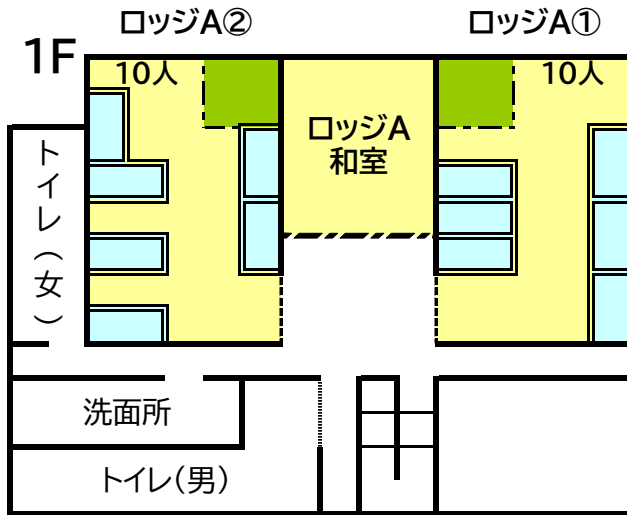

ドリームA

ドリームB

1F

B1F

	2段 ベッド	定員
みずほ 1	2人	2人
みずほ 2	2人	2人
みずほ 3	2人	2人
みずほ 4	2人	2人
みずほ 5	2人	2人
みずほ 6	2人	2人
みずほ 7	2人	2人
みずほ 8	2人	2人
みずほ 9	2人	2人
みずほ 10	2人	2人
みずほ 11	2人	2人
みずほ 12	2人	2人
みずほ 13	2人	2人
合計	26人	26人

	2段 ベッド	定員
すいせい 1	2人	2人
すいせい 2	2人	2人
すいせい 3	4人	4人
すいせい 4	2人	2人
すいせい 5	2人	2人
すいせい 6	2人	2人
すいせい 7	2人	2人
すいせい 8	2人	2人
すいせい 9	2人	2人
すいせい 10	2人	2人
すいせい 11	2人	2人
すいせい 12	2人	2人
合計	26人	26人

多目的宿泊室 1人

	2段 ベッド	合計
あさかぜ 1	2人	2人
あさかぜ 2	2人	2人
あさかぜ 3	4人	4人
あさかぜ 4	2人	2人
あさかぜ 5	2人	2人
あさかぜ 6	2人	2人
あさかぜ 7	2人	2人
あさかぜ 8	2人	2人
あさかぜ 9	2人	2人
あさかぜ 10	2人	2人
あさかぜ 11	2人	2人
あさかぜ 12	2人	2人
あさかぜ 13	2人	2人
合計	28人	28人

出入口
ドリームA棟 ←

ロτζジA

	定員
ロツジA①	10人
ロツジA②	10人
ロツジA③	10人
ロツジA④	10人
ロツジA和室	
ロツジAリーダー室	2人

ロツジB

	定員
ロツジB①	10人
ロツジB②	10人
ロツジB③	10人
ロツジB④	10人
ロツジB和室	
ロツジBリーダー室	2人