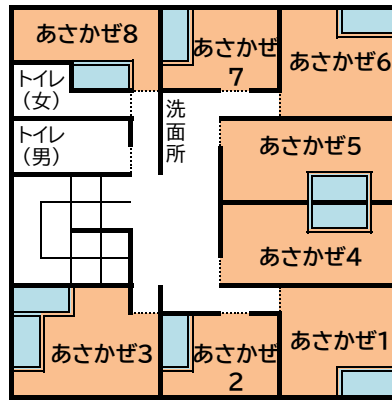

ドリームA

ドリームB

1F

B1F

	2段 ベッド	定員
みずほ 1	2人	2人
みずほ 2	2人	2人
みずほ 3	2人	2人
みずほ 4	2人	2人
みずほ 5	2人	2人
みずほ 6	2人	2人
みずほ 7	2人	2人
みずほ 8	2人	2人
みずほ 9	2人	2人
みずほ 10	2人	2人
みずほ 11	2人	2人
みずほ 12	2人	2人
みずほ 13	2人	2人
合計	26人	26人

	2段 ベッド	定員
すいせい 1	2人	2人
すいせい 2	2人	2人
すいせい 3	4人	4人
すいせい 4	2人	2人
すいせい 5	2人	2人
すいせい 6	2人	2人
すいせい 7	2人	2人
すいせい 8	2人	2人
すいせい 9	2人	2人
すいせい 10	2人	2人
すいせい 11	2人	2人
すいせい 12	2人	2人
合計	26人	26人

多目的宿泊室 1人

	2段 ベッド	合計
あさかぜ 1	2人	2人
あさかぜ 2	2人	2人
あさかぜ 3	4人	4人
あさかぜ 4	2人	2人
あさかぜ 5	2人	2人
あさかぜ 6	2人	2人
あさかぜ 7	2人	2人
あさかぜ 8	2人	2人
あさかぜ 9	2人	2人
あさかぜ 10	2人	2人
あさかぜ 11	2人	2人
あさかぜ 12	2人	2人
あさかぜ 13	2人	2人
合計	28人	28人

出入口
ドリームA棟 ←

ロτζジA

	定員
ロツジA①	10人
ロツジA②	10人
ロツジA③	10人
ロツジA④	10人
ロツジA和室	
ロツジAリーダー室	2人

ロツジB

	定員
ロツジB①	10人
ロツジB②	10人
ロツジB③	10人
ロツジB④	10人
ロツジB和室	
ロツジBリーダー室	2人