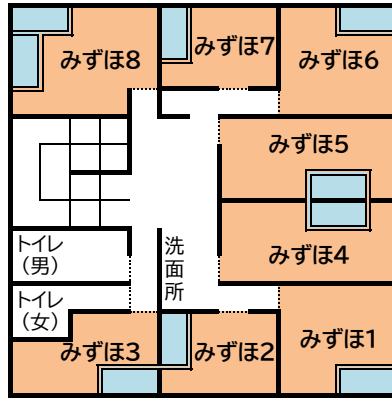

ドリームA

ドリームB

1F

B1F

	2段 ベッド	定員
みずほ 1	2人	2人
みずほ 2	2人	2人
みずほ 3	2人	2人
みずほ 4	2人	2人
みずほ 5	2人	2人
みずほ 6	2人	2人
みずほ 7	2人	2人
みずほ 8	2人	2人
みずほ 9	2人	2人
みずほ 10	2人	2人
みずほ 11	2人	2人
みずほ 12	2人	2人
みずほ 13	2人	2人
合計	26人	26人

	2段 ベッド	定員
すいせい 1	2人	2人
すいせい 2	2人	2人
すいせい 3	4人	4人
すいせい 4	2人	2人
すいせい 5	2人	2人
すいせい 6	2人	2人
すいせい 7	2人	2人
すいせい 8	2人	2人
すいせい 9	2人	2人
すいせい 10	2人	2人
すいせい 11	2人	2人
すいせい 12	2人	2人
合計	26人	26人

多目的宿泊室 1人

	2段 ベッド	合計
あさかぜ 1	2人	2人
あさかぜ 2	2人	2人
あさかぜ 3	4人	4人
あさかぜ 4	2人	2人
あさかぜ 5	2人	2人
あさかぜ 6	2人	2人
あさかぜ 7	2人	2人
あさかぜ 8	2人	2人
あさかぜ 9	2人	2人
あさかぜ 10	2人	2人
あさかぜ 11	2人	2人
あさかぜ 12	2人	2人
あさかぜ 13	2人	2人
合計	28人	28人

出入口
ドリームA棟 ←

ロτζジA

	定員
ロツジA①	10人
ロツジA②	10人
ロツジA③	10人
ロツジA④	10人
ロツジA和室	
ロツジAリーダー室	2人

ロツジB

	定員
ロツジB①	10人
ロツジB②	10人
ロツジB③	10人
ロツジB④	10人
ロツジB和室	
ロツジBリーダー室	2人