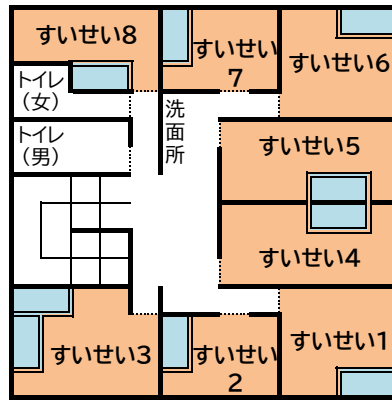

ドリームA

ドリームB

1F

B1F

	2段 ベッド	定員
みずほ 1	2人	2人
みずほ 2	2人	2人
みずほ 3	2人	2人
みずほ 4	2人	2人
みずほ 5	2人	2人
みずほ 6	2人	2人
みずほ 7	2人	2人
みずほ 8	2人	2人
みずほ 9	2人	2人
みずほ 10	2人	2人
みずほ 11	2人	2人
みずほ 12	2人	2人
みずほ 13	2人	2人
合計	26人	26人

	2段 ベッド	定員
すいせい 1	2人	2人
すいせい 2	2人	2人
すいせい 3	4人	4人
すいせい 4	2人	2人
すいせい 5	2人	2人
すいせい 6	2人	2人
すいせい 7	2人	2人
すいせい 8	2人	2人
すいせい 9	2人	2人
すいせい 10	2人	2人
すいせい 11	2人	2人
すいせい 12	2人	2人
合計	26人	26人

多目的宿泊室 1人

	2段 ベッド	合計
あさかぜ 1	2人	2人
あさかぜ 2	2人	2人
あさかぜ 3	4人	4人
あさかぜ 4	2人	2人
あさかぜ 5	2人	2人
あさかぜ 6	2人	2人
あさかぜ 7	2人	2人
あさかぜ 8	2人	2人
あさかぜ 9	2人	2人
あさかぜ 10	2人	2人
あさかぜ 11	2人	2人
あさかぜ 12	2人	2人
あさかぜ 13	2人	2人
合計	28人	28人

出入口
ドリームA棟 ←

ロτζジA

	定員
ロツジA①	10人
ロツジA②	10人
ロツジA③	10人
ロツジA④	10人
ロツジA和室	
ロツジAリーダー室	2人

ロツジB

	定員
ロツジB①	10人
ロツジB②	10人
ロツジB③	10人
ロツジB④	10人
ロツジB和室	
ロツジBリーダー室	2人