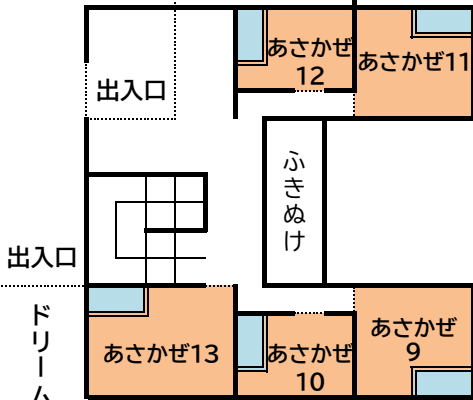

ドリームA

ドリームB

1F

B1F

	2段 ベッド	定員
みずほ 1	2人	2人
みずほ 2	2人	2人
みずほ 3	2人	2人
みずほ 4	2人	2人
みずほ 5	2人	2人
みずほ 6	2人	2人
みずほ 7	2人	2人
みずほ 8	2人	2人
みずほ 9	2人	2人
みずほ 10	2人	2人
みずほ 11	2人	2人
みずほ 12	2人	2人
みずほ 13	2人	2人
合計	26人	26人

	2段 ベッド	定員
すいせい 1	2人	2人
すいせい 2	2人	2人
すいせい 3	4人	4人
すいせい 4	2人	2人
すいせい 5	2人	2人
すいせい 6	2人	2人
すいせい 7	2人	2人
すいせい 8	2人	2人
すいせい 9	2人	2人
すいせい 10	2人	2人
すいせい 11	2人	2人
すいせい 12	2人	2人
合計	26人	26人

多目的宿泊室 1人

	2段 ベッド	合計
あさかぜ 1	2人	2人
あさかぜ 2	2人	2人
あさかぜ 3	4人	4人
あさかぜ 4	2人	2人
あさかぜ 5	2人	2人
あさかぜ 6	2人	2人
あさかぜ 7	2人	2人
あさかぜ 8	2人	2人
あさかぜ 9	2人	2人
あさかぜ 10	2人	2人
あさかぜ 11	2人	2人
あさかぜ 12	2人	2人
あさかぜ 13	2人	2人
合計	28人	28人

出入口
ドリームA棟 ←

ロτζジA

	定員
ロツジA①	10人
ロツジA②	10人
ロツジA③	10人
ロツジA④	10人
ロツジA和室	
ロツジAリーダー室	2人

ロツジB

	定員
ロツジB①	10人
ロツジB②	10人
ロツジB③	10人
ロツジB④	10人
ロツジB和室	
ロツジBリーダー室	2人