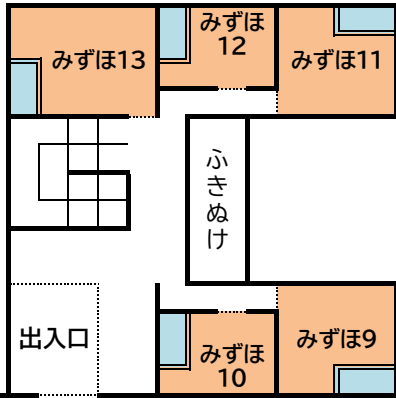

ドリームA

ドリームB

1F

B1F

	2段 ベッド	定員
みずほ 1	2人	2人
みずほ 2	2人	2人
みずほ 3	2人	2人
みずほ 4	2人	2人
みずほ 5	2人	2人
みずほ 6	2人	2人
みずほ 7	2人	2人
みずほ 8	2人	2人
みずほ 9	2人	2人
みずほ 10	2人	2人
みずほ 11	2人	2人
みずほ 12	2人	2人
みずほ 13	2人	2人
合計	26人	26人

	2段 ベッド	定員
すいせい 1	2人	2人
すいせい 2	2人	2人
すいせい 3	4人	4人
すいせい 4	2人	2人
すいせい 5	2人	2人
すいせい 6	2人	2人
すいせい 7	2人	2人
すいせい 8	2人	2人
すいせい 9	2人	2人
すいせい 10	2人	2人
すいせい 11	2人	2人
すいせい 12	2人	2人
合計	26人	26人

多目的宿泊室 1人

	2段 ベッド	合計
あさかぜ 1	2人	2人
あさかぜ 2	2人	2人
あさかぜ 3	4人	4人
あさかぜ 4	2人	2人
あさかぜ 5	2人	2人
あさかぜ 6	2人	2人
あさかぜ 7	2人	2人
あさかぜ 8	2人	2人
あさかぜ 9	2人	2人
あさかぜ 10	2人	2人
あさかぜ 11	2人	2人
あさかぜ 12	2人	2人
あさかぜ 13	2人	2人
合計	28人	28人

出入口
ドリームA棟 ←

ロτζジA

	定員
ロツジA①	10人
ロツジA②	10人
ロツジA③	10人
ロツジA④	10人
ロツジA和室	
ロツジAリーダー室	2人

ロツジB

	定員
ロツジB①	10人
ロツジB②	10人
ロツジB③	10人
ロツジB④	10人
ロツジB和室	
ロツジBリーダー室	2人