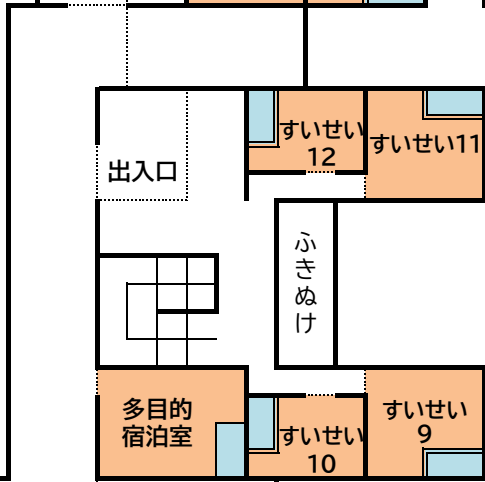

ドリームA

ドリームB

1F

B1F

	2段 ベッド	定員
みずほ 1	2人	2人
みずほ 2	2人	2人
みずほ 3	2人	2人
みずほ 4	2人	2人
みずほ 5	2人	2人
みずほ 6	2人	2人
みずほ 7	2人	2人
みずほ 8	2人	2人
みずほ 9	2人	2人
みずほ 10	2人	2人
みずほ 11	2人	2人
みずほ 12	2人	2人
みずほ 13	2人	2人
合計	26人	26人

	2段 ベッド	定員
すいせい 1	2人	2人
すいせい 2	2人	2人
すいせい 3	4人	4人
すいせい 4	2人	2人
すいせい 5	2人	2人
すいせい 6	2人	2人
すいせい 7	2人	2人
すいせい 8	2人	2人
すいせい 9	2人	2人
すいせい 10	2人	2人
すいせい 11	2人	2人
すいせい 12	2人	2人
合計	26人	26人

多目的宿泊室 1人

	2段 ベッド	合計
あさかぜ 1	2人	2人
あさかぜ 2	2人	2人
あさかぜ 3	4人	4人
あさかぜ 4	2人	2人
あさかぜ 5	2人	2人
あさかぜ 6	2人	2人
あさかぜ 7	2人	2人
あさかぜ 8	2人	2人
あさかぜ 9	2人	2人
あさかぜ 10	2人	2人
あさかぜ 11	2人	2人
あさかぜ 12	2人	2人
あさかぜ 13	2人	2人
合計	28人	28人

出入口
ドリームA棟 ←

ロτζジA

	定員
ロツジA①	10人
ロツジA②	10人
ロツジA③	10人
ロツジA④	10人
ロツジA和室	
ロツジAリーダー室	2人

ロツジB

	定員
ロツジB①	10人
ロツジB②	10人
ロツジB③	10人
ロツジB④	10人
ロツジB和室	
ロツジBリーダー室	2人