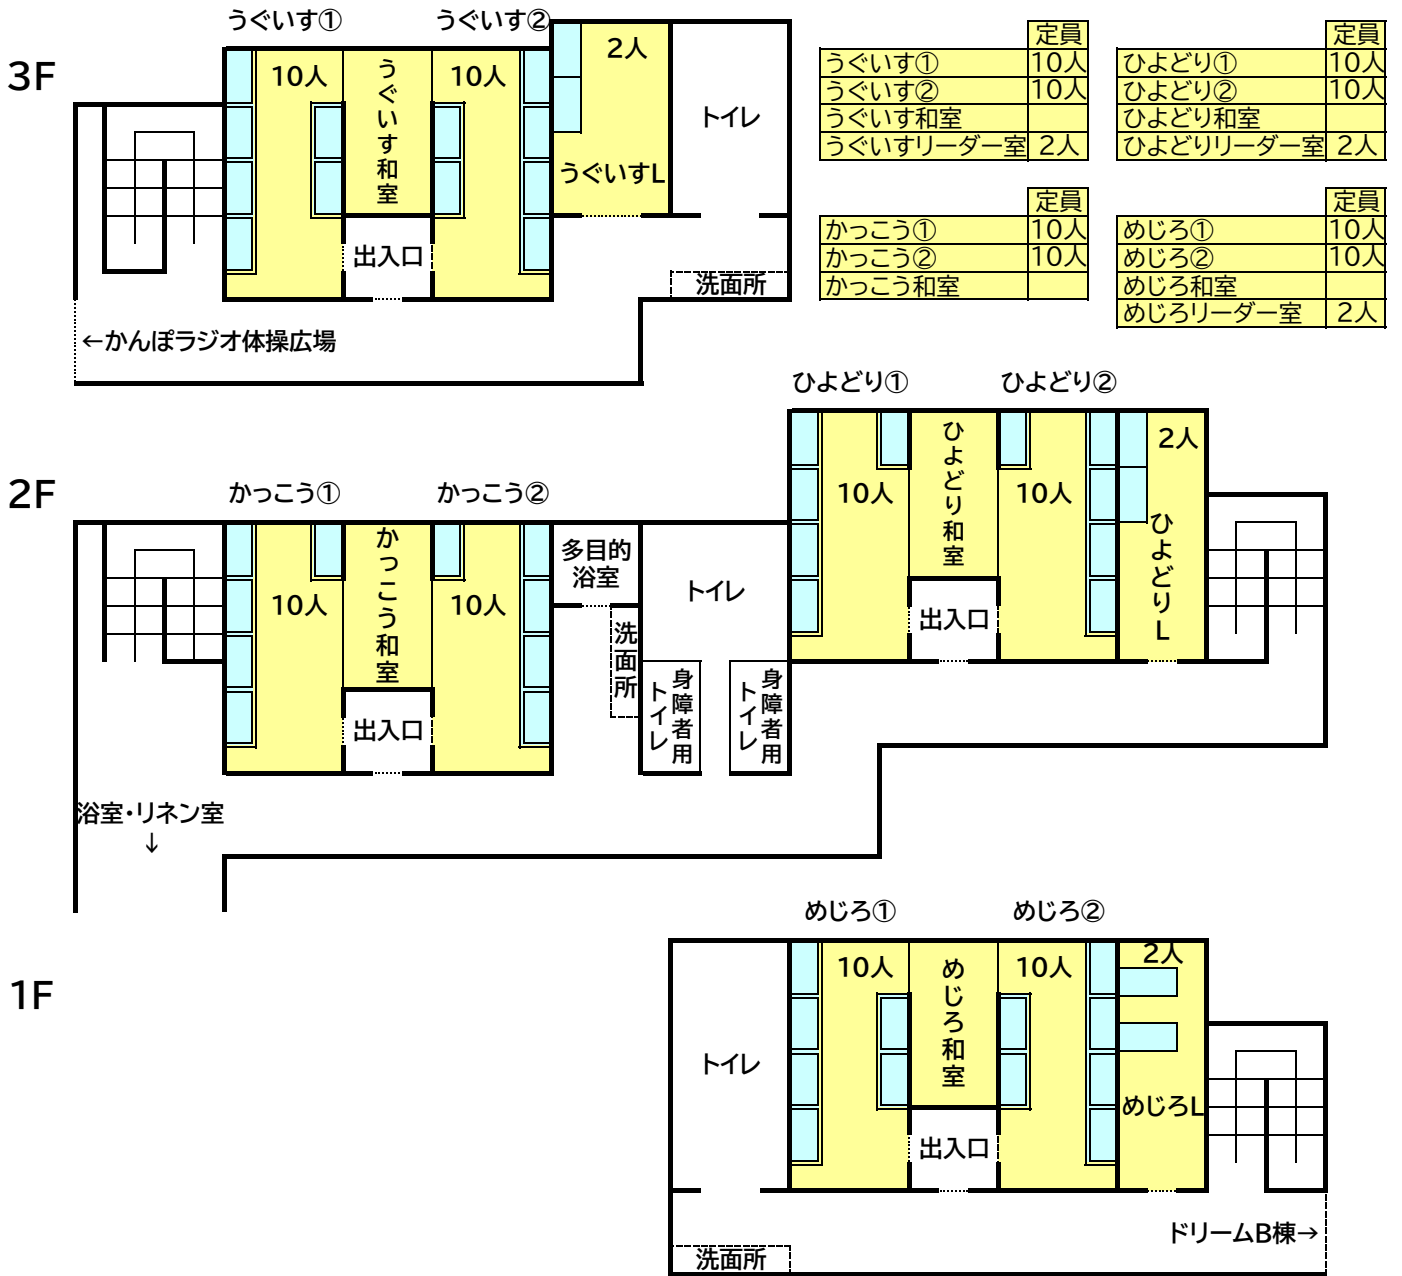

ドリームA

ドリームB

1F

B1F

	2段 ベッド	定員
みずほ 1	2人	2人
みずほ 2	2人	2人
みずほ 3	2人	2人
みずほ 4	2人	2人
みずほ 5	2人	2人
みずほ 6	2人	2人
みずほ 7	2人	2人
みずほ 8	2人	2人
みずほ 9	2人	2人
みずほ 10	2人	2人
みずほ 11	2人	2人
みずほ 12	2人	2人
みずほ 13	2人	2人
合計	26人	26人

	2段 ベッド	定員
すいせい 1	2人	2人
すいせい 2	2人	2人
すいせい 3	4人	4人
すいせい 4	2人	2人
すいせい 5	2人	2人
すいせい 6	2人	2人
すいせい 7	2人	2人
すいせい 8	2人	2人
すいせい 9	2人	2人
すいせい 10	2人	2人
すいせい 11	2人	2人
すいせい 12	2人	2人
合計	26人	26人

多目的宿泊室 1人

	2段 ベッド	合計
あさかぜ 1	2人	2人
あさかぜ 2	2人	2人
あさかぜ 3	4人	4人
あさかぜ 4	2人	2人
あさかぜ 5	2人	2人
あさかぜ 6	2人	2人
あさかぜ 7	2人	2人
あさかぜ 8	2人	2人
あさかぜ 9	2人	2人
あさかぜ 10	2人	2人
あさかぜ 11	2人	2人
あさかぜ 12	2人	2人
あさかぜ 13	2人	2人
合計	28人	28人

出入口
ドリームA棟 ←

ロτζジA

	定員
ロツジA①	10人
ロツジA②	10人
ロツジA③	10人
ロツジA④	10人
ロツジA和室	
ロツジAリーダー室	2人

ロツジB

	定員
ロツジB①	10人
ロツジB②	10人
ロツジB③	10人
ロツジB④	10人
ロツジB和室	
ロツジBリーダー室	2人