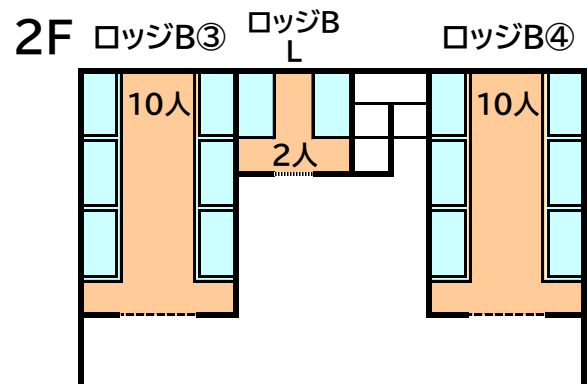

ドリームA

ドリームB

1F

B1F

	2段 ベッド	定員
みずほ 1	2人	2人
みずほ 2	2人	2人
みずほ 3	2人	2人
みずほ 4	2人	2人
みずほ 5	2人	2人
みずほ 6	2人	2人
みずほ 7	2人	2人
みずほ 8	2人	2人
みずほ 9	2人	2人
みずほ 10	2人	2人
みずほ 11	2人	2人
みずほ 12	2人	2人
みずほ 13	2人	2人
合計	26人	26人

	2段 ベッド	定員
すいせい 1	2人	2人
すいせい 2	2人	2人
すいせい 3	4人	4人
すいせい 4	2人	2人
すいせい 5	2人	2人
すいせい 6	2人	2人
すいせい 7	2人	2人
すいせい 8	2人	2人
すいせい 9	2人	2人
すいせい 10	2人	2人
すいせい 11	2人	2人
すいせい 12	2人	2人
合計	26人	26人

多目的宿泊室 1人

	2段 ベッド	合計
あさかぜ 1	2人	2人
あさかぜ 2	2人	2人
あさかぜ 3	4人	4人
あさかぜ 4	2人	2人
あさかぜ 5	2人	2人
あさかぜ 6	2人	2人
あさかぜ 7	2人	2人
あさかぜ 8	2人	2人
あさかぜ 9	2人	2人
あさかぜ 10	2人	2人
あさかぜ 11	2人	2人
あさかぜ 12	2人	2人
あさかぜ 13	2人	2人
合計	28人	28人

出入口
ドリームA棟 ←

ロτζジA

	定員
ロツジA①	10人
ロツジA②	10人
ロツジA③	10人
ロツジA④	10人
ロツジA和室	
ロツジAリーダー室	2人

ロツジB

	定員
ロツジB①	10人
ロツジB②	10人
ロツジB③	10人
ロツジB④	10人
ロツジB和室	
ロツジBリーダー室	2人